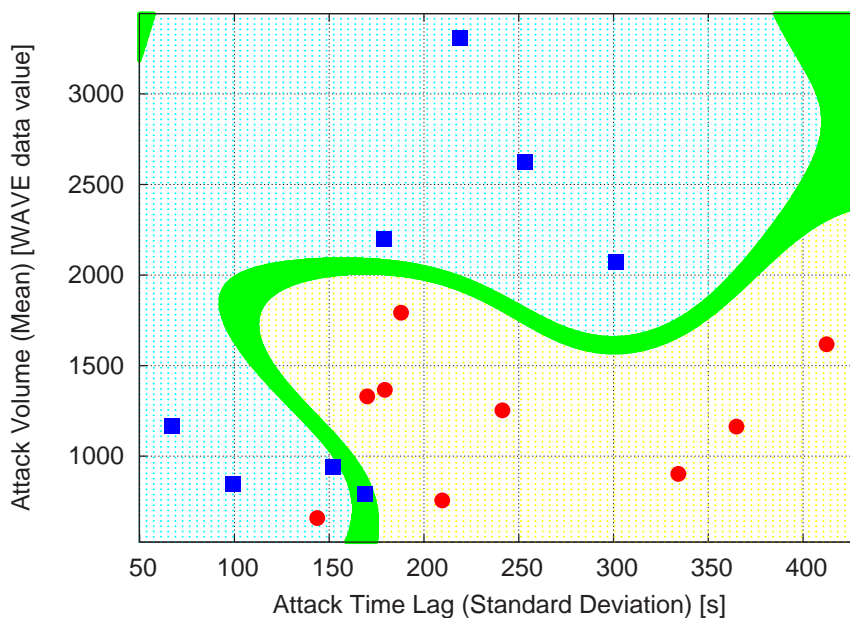

図 4.13: ハイハットシンバル 1 拍目 打点時刻ずれの標準偏差・打点音量の平均・分離曲線

図 4.14: ハイハットシンバル 1.5 拍目 打点時刻ずれの標準偏差・打点音量の平均・分離曲線

図 4.15: ハイハットシンバル 2 拍目 打点時刻ずれの標準偏差・打点音量の平均・分離曲線

図 4.16: ハイハットシンバル 2.5 拍目 打点時刻ずれの標準偏差・打点音量の平均・分離曲線