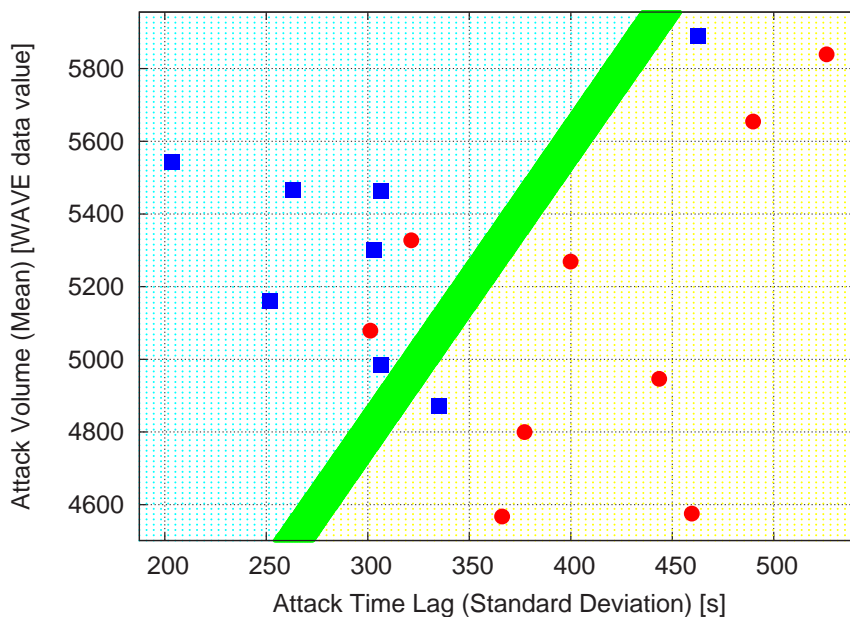

図 4.13: ハイハットシンバル 1 拍目 打点時刻ずれの標準偏差・打点音量の平均・分離曲線

図 4.14: ハイハットシンバル 1.5 拍目 打点時刻ずれの標準偏差・打点音量の平均・分離曲線

図 4.15: ハイハットシンバル 2 拍目 打点時刻ずれの標準偏差・打点音量の平均・分離曲線

図 4.16: ハイハットシンバル 2.5 拍目 打点時刻ずれの標準偏差・打点音量の平均・分離曲線