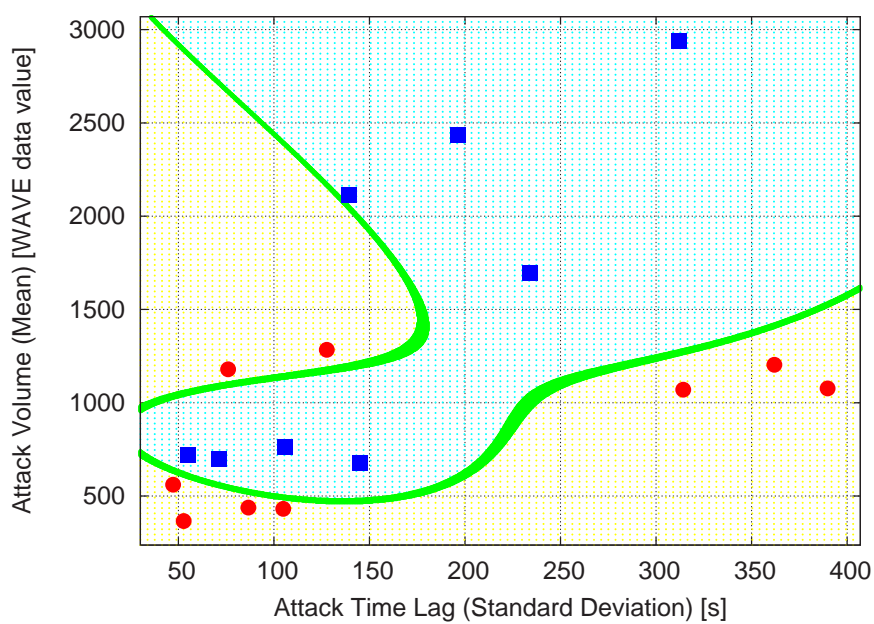

図 4.13: ハイハットシンバル 1 拍目 打点時刻ずれの標準偏差・打点音量の平均・分離曲線

図 4.14: ハイハットシンバル 1.5 拍目 打点時刻ずれの標準偏差・打点音量の平均・分離曲線

図 4.15: ハイハットシンバル 2 拍目 打点時刻ずれの標準偏差・打点音量の平均・分離曲線

図 4.16: ハイハットシンバル 2.5 拍目 打点時刻ずれの標準偏差・打点音量の平均・分離曲線