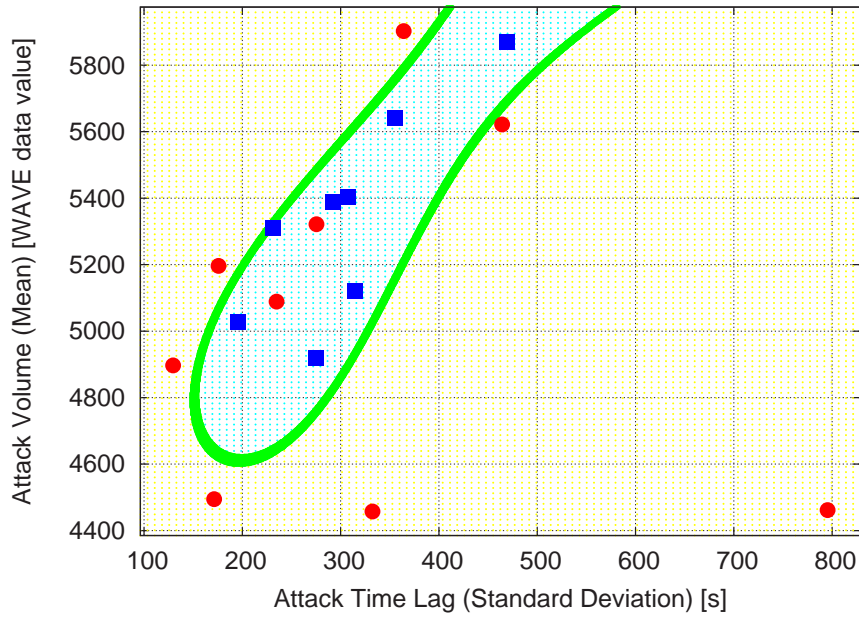

図 4.17: ハイハットシンバル 3 拍目 打点時刻ずれの標準偏差・打点音量の平均・分離曲線

図 4.18: ハイハットシンバル 3.5 拍目 打点時刻ずれの標準偏差・打点音量の平均・分離曲線

図 4.19: ハイハットシンバル 4 拍目 打点時刻ずれの標準偏差・打点音量の平均・分離曲線

図 4.20: ハイハットシンバル 4.5 拍目 打点時刻ずれの標準偏差・打点音量の平均・分離曲線