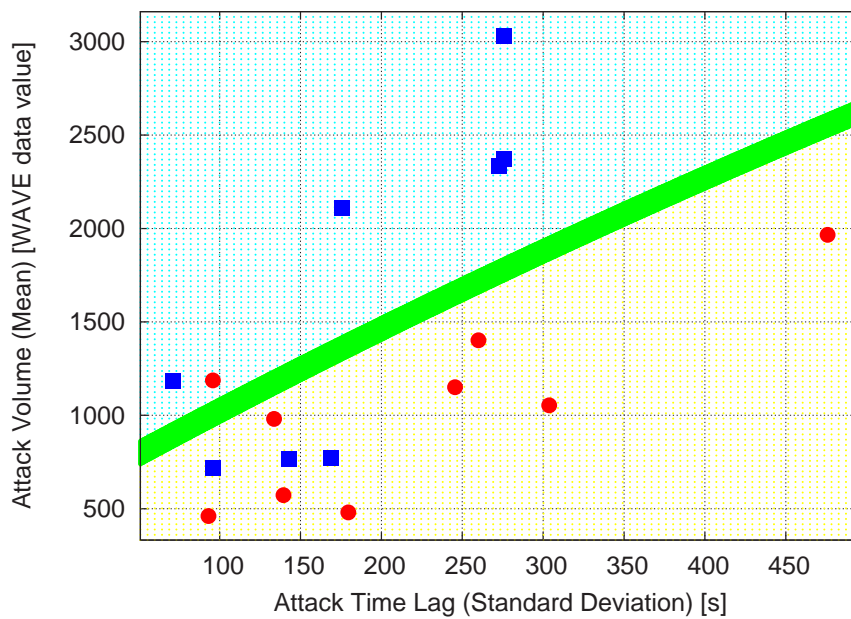

図 4.17: ハイハットシンバル 3 拍目 打点時刻ずれの標準偏差・打点音量の平均・分離曲線

図 4.18: ハイハットシンバル 3.5 拍目 打点時刻ずれの標準偏差・打点音量の平均・分離曲線

図 4.19: ハイハットシンバル 4 拍目 打点時刻ずれの標準偏差・打点音量の平均・分離曲線

図 4.20: ハイハットシンバル 4.5 拍目 打点時刻ずれの標準偏差・打点音量の平均・分離曲線