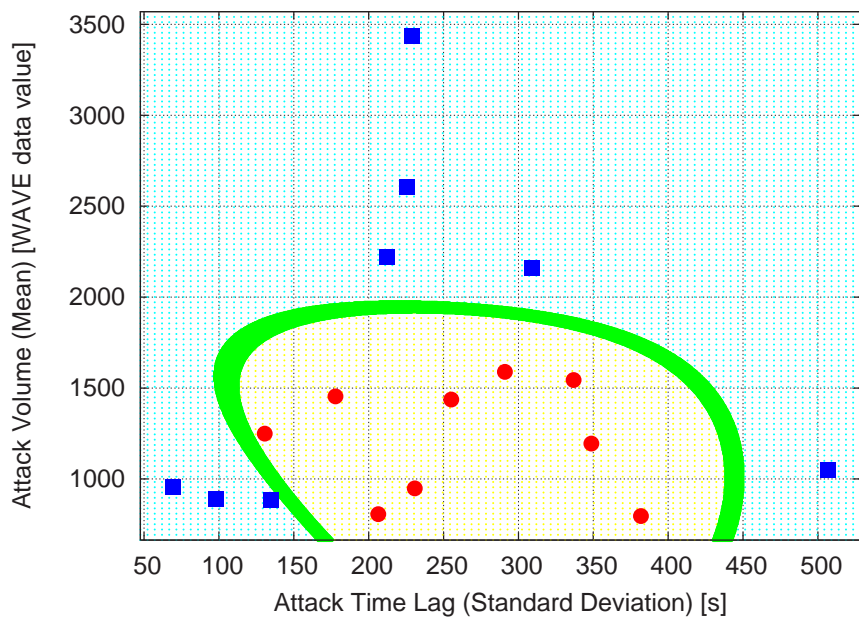

図 4.17: ハイハットシンバル 3 拍目 打点時刻ずれの標準偏差・打点音量の平均・分離曲線

図 4.18: ハイハットシンバル 3.5 拍目 打点時刻ずれの標準偏差・打点音量の平均・分離曲線

図 4.19: ハイハットシンバル 4 拍目 打点時刻ずれの標準偏差・打点音量の平均・分離曲線

図 4.20: ハイハットシンバル 4.5 拍目 打点時刻ずれの標準偏差・打点音量の平均・分離曲線