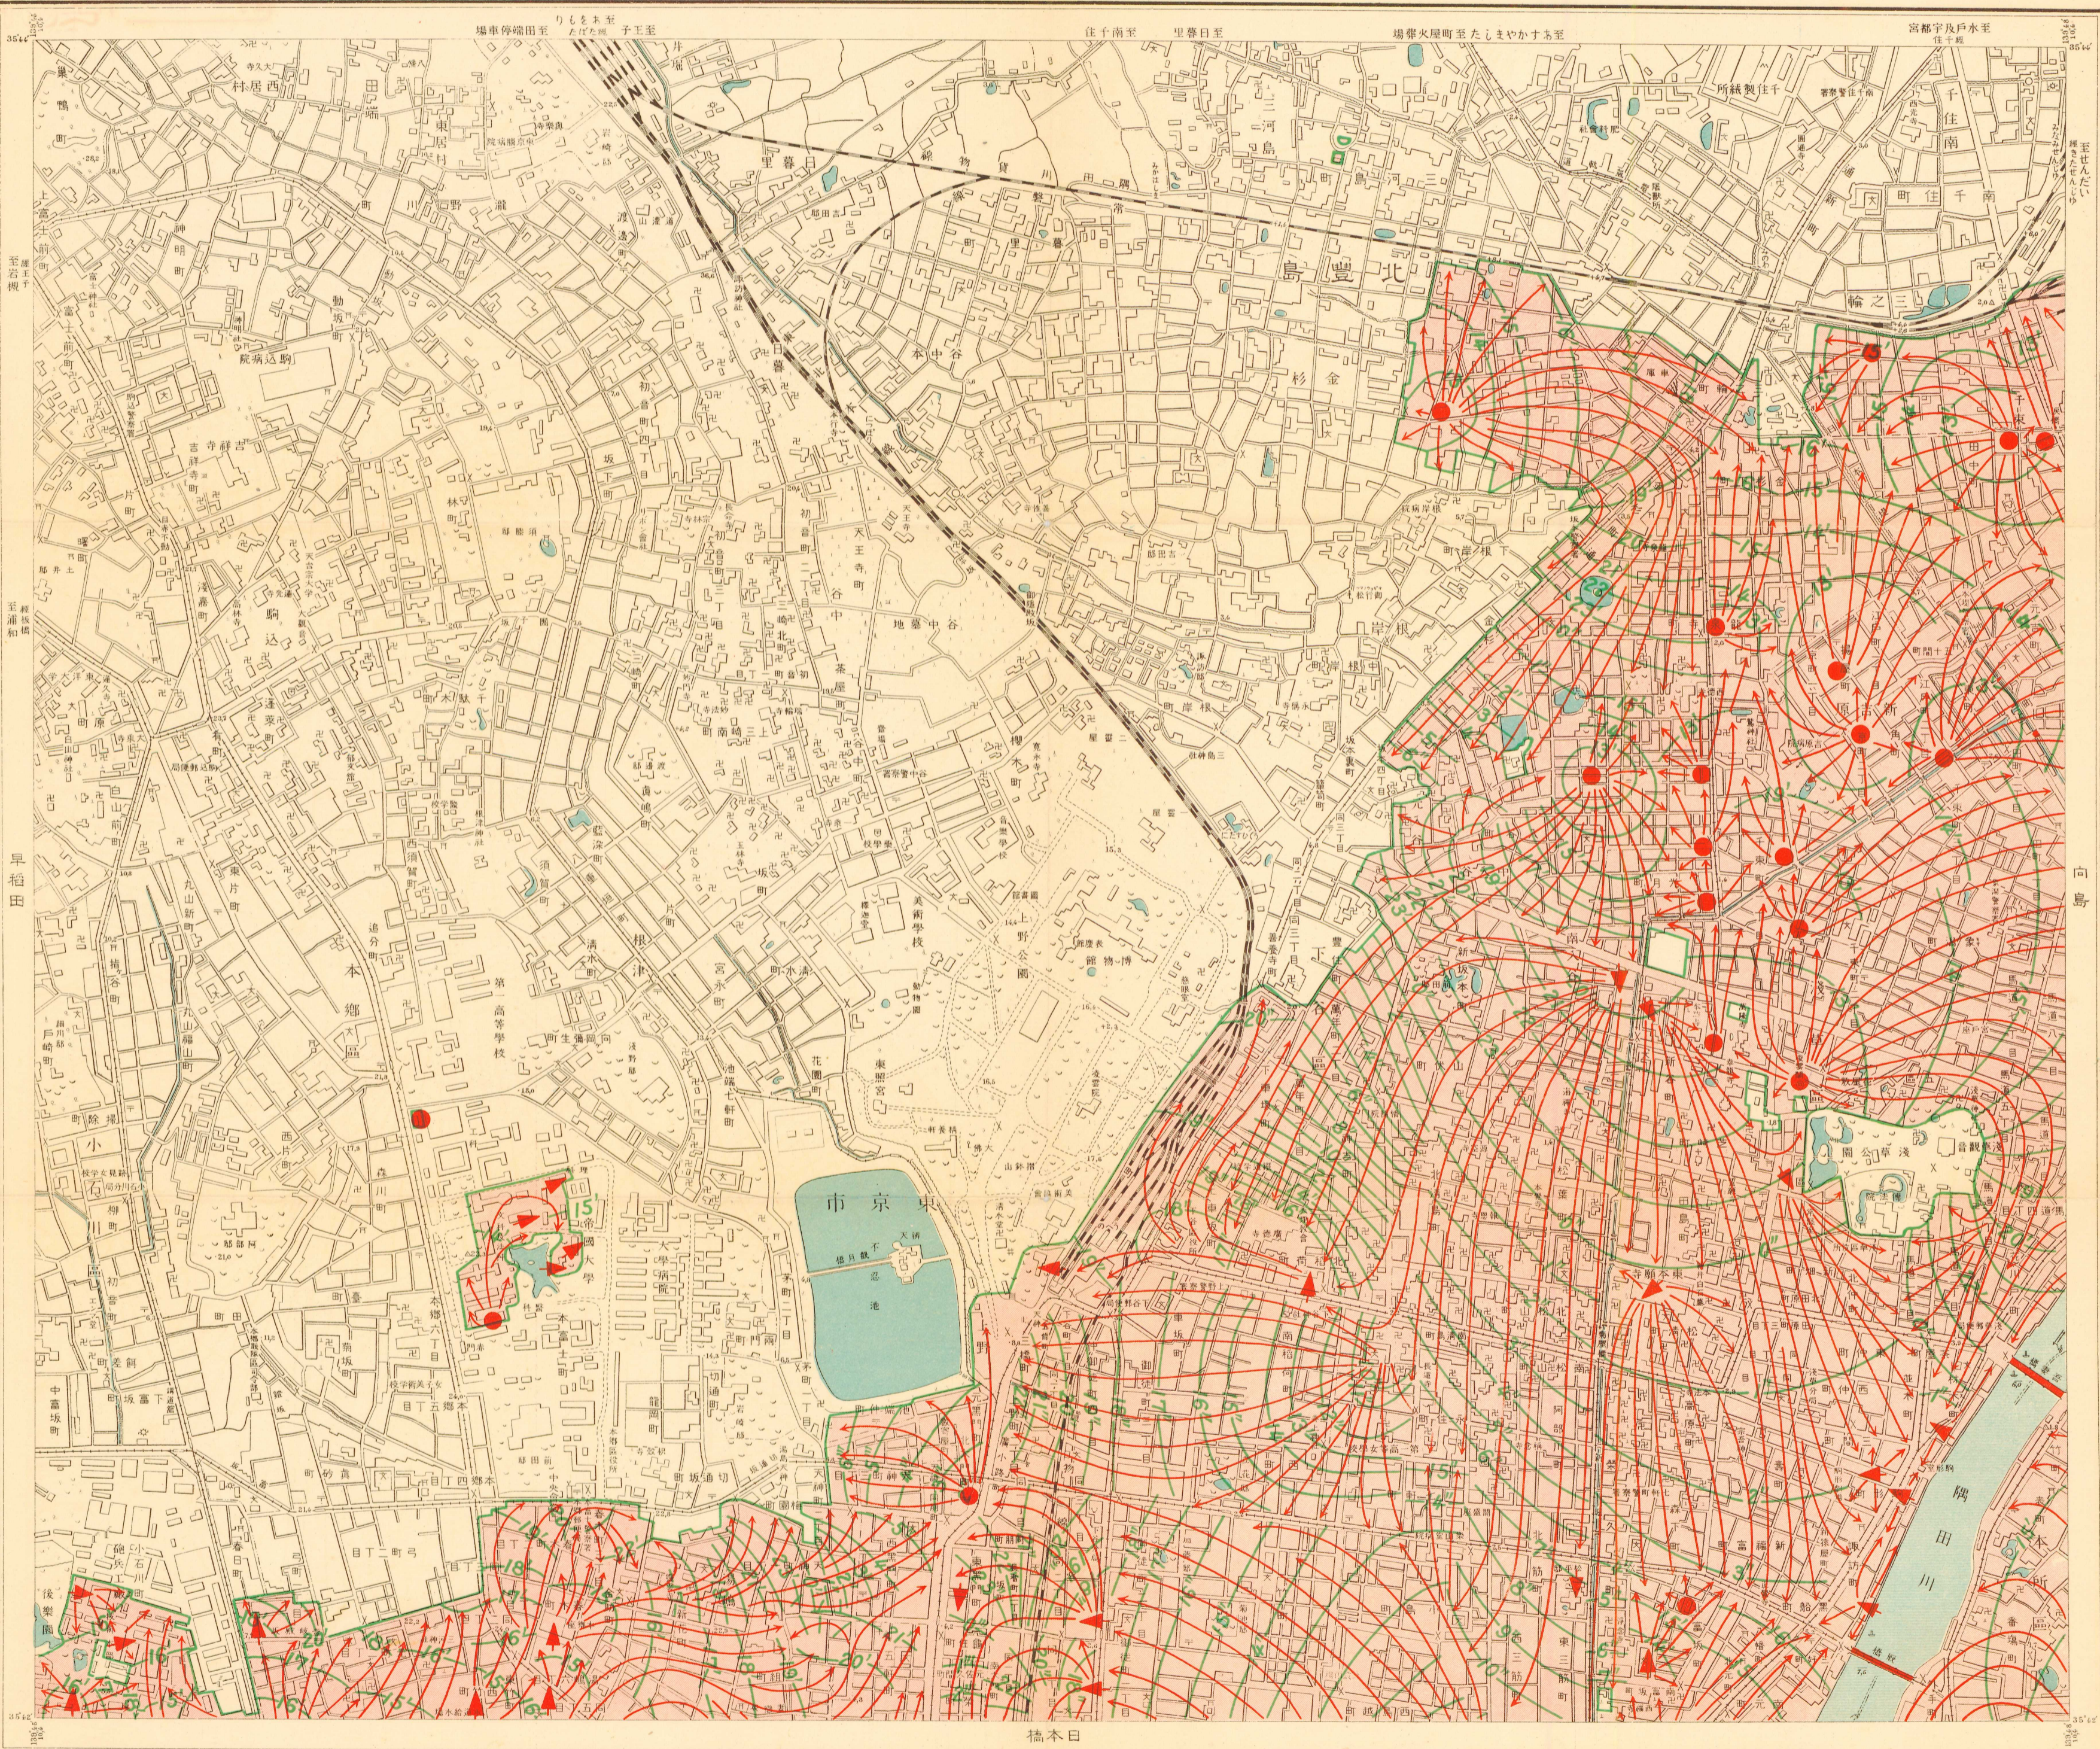

田橋早	野上	島向
谷四	橋本日	川深
田三	橋新	崎洲

野上

陸地測量部複製認可済

東京市火災動態地圖

大正十三年八月二十八日印刷
同 年九月一日發行

編輯及發行者文部省震災豫防調査會

印刷所 小林印刷所

印刷所 小林印刷所