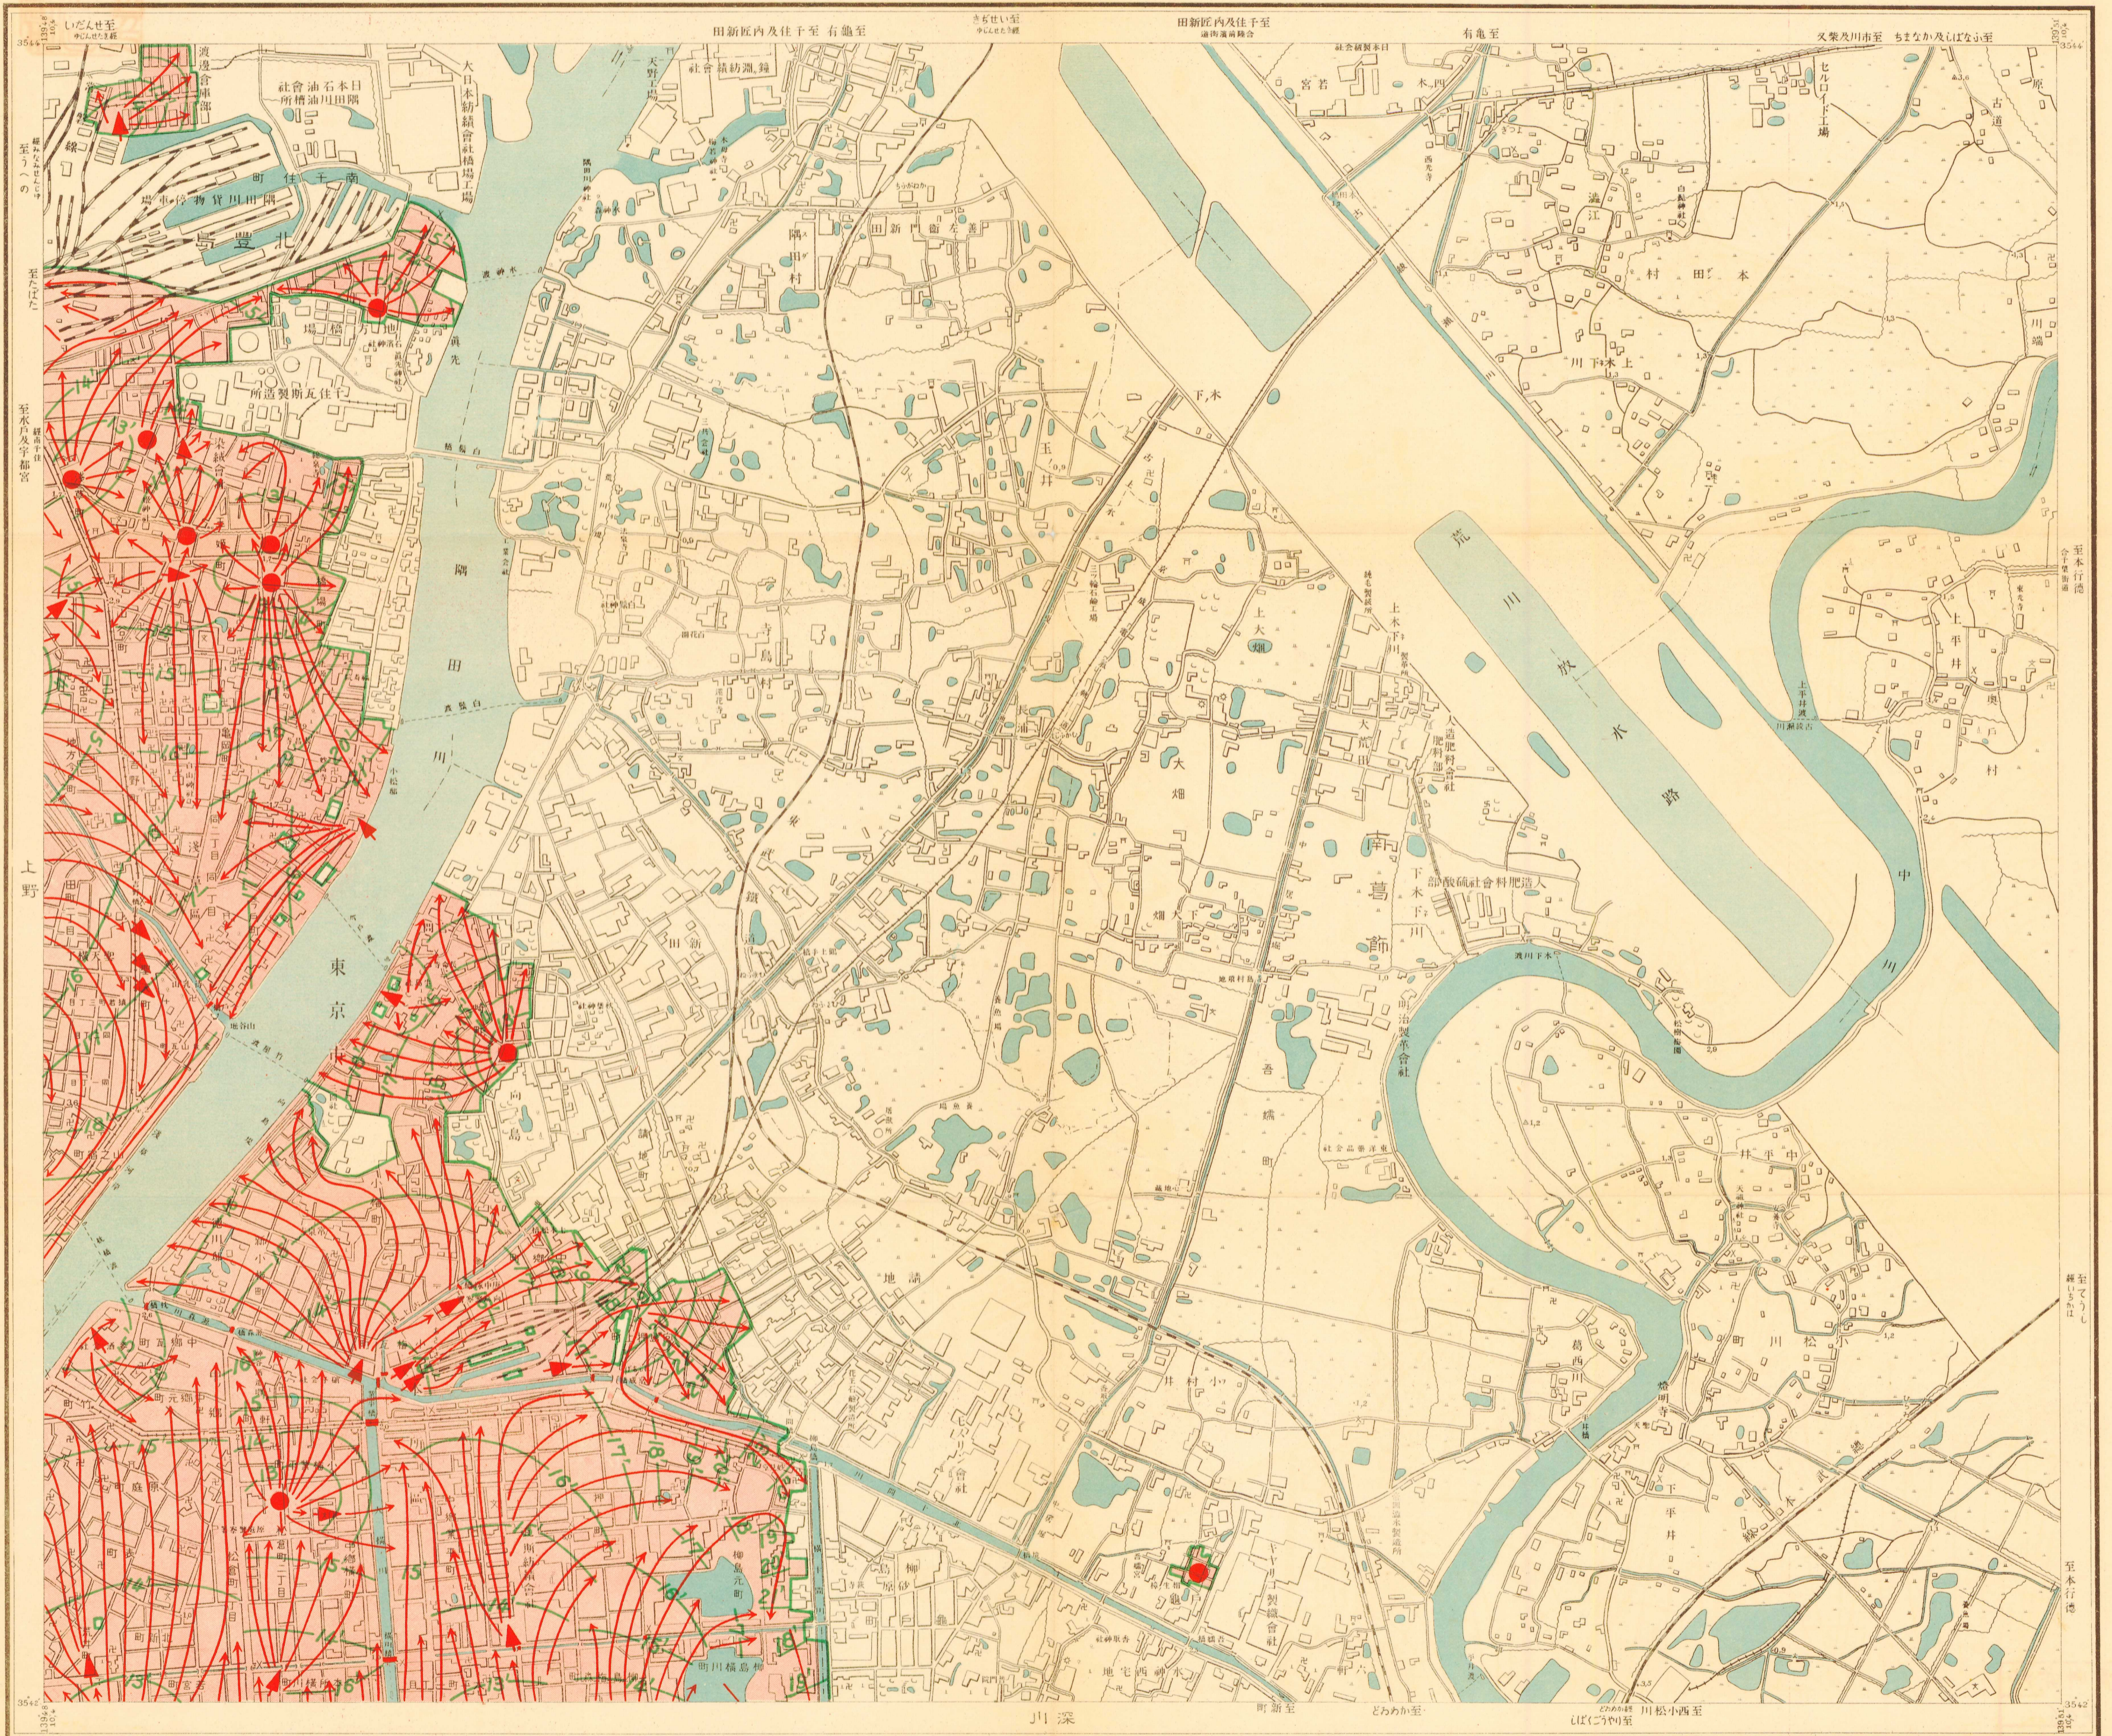

島向

田相早	野上	島向
谷四	橋本日	川深
田三	橋新	崎洲

陸地測量部複製認可済

東京市火災動態地図

大正十三年八月二十八日印刷
同 年九月一日發行

編輯及發行者文部省震災豫防調査會

印刷所 小林文七

印刷所 小林印刷所