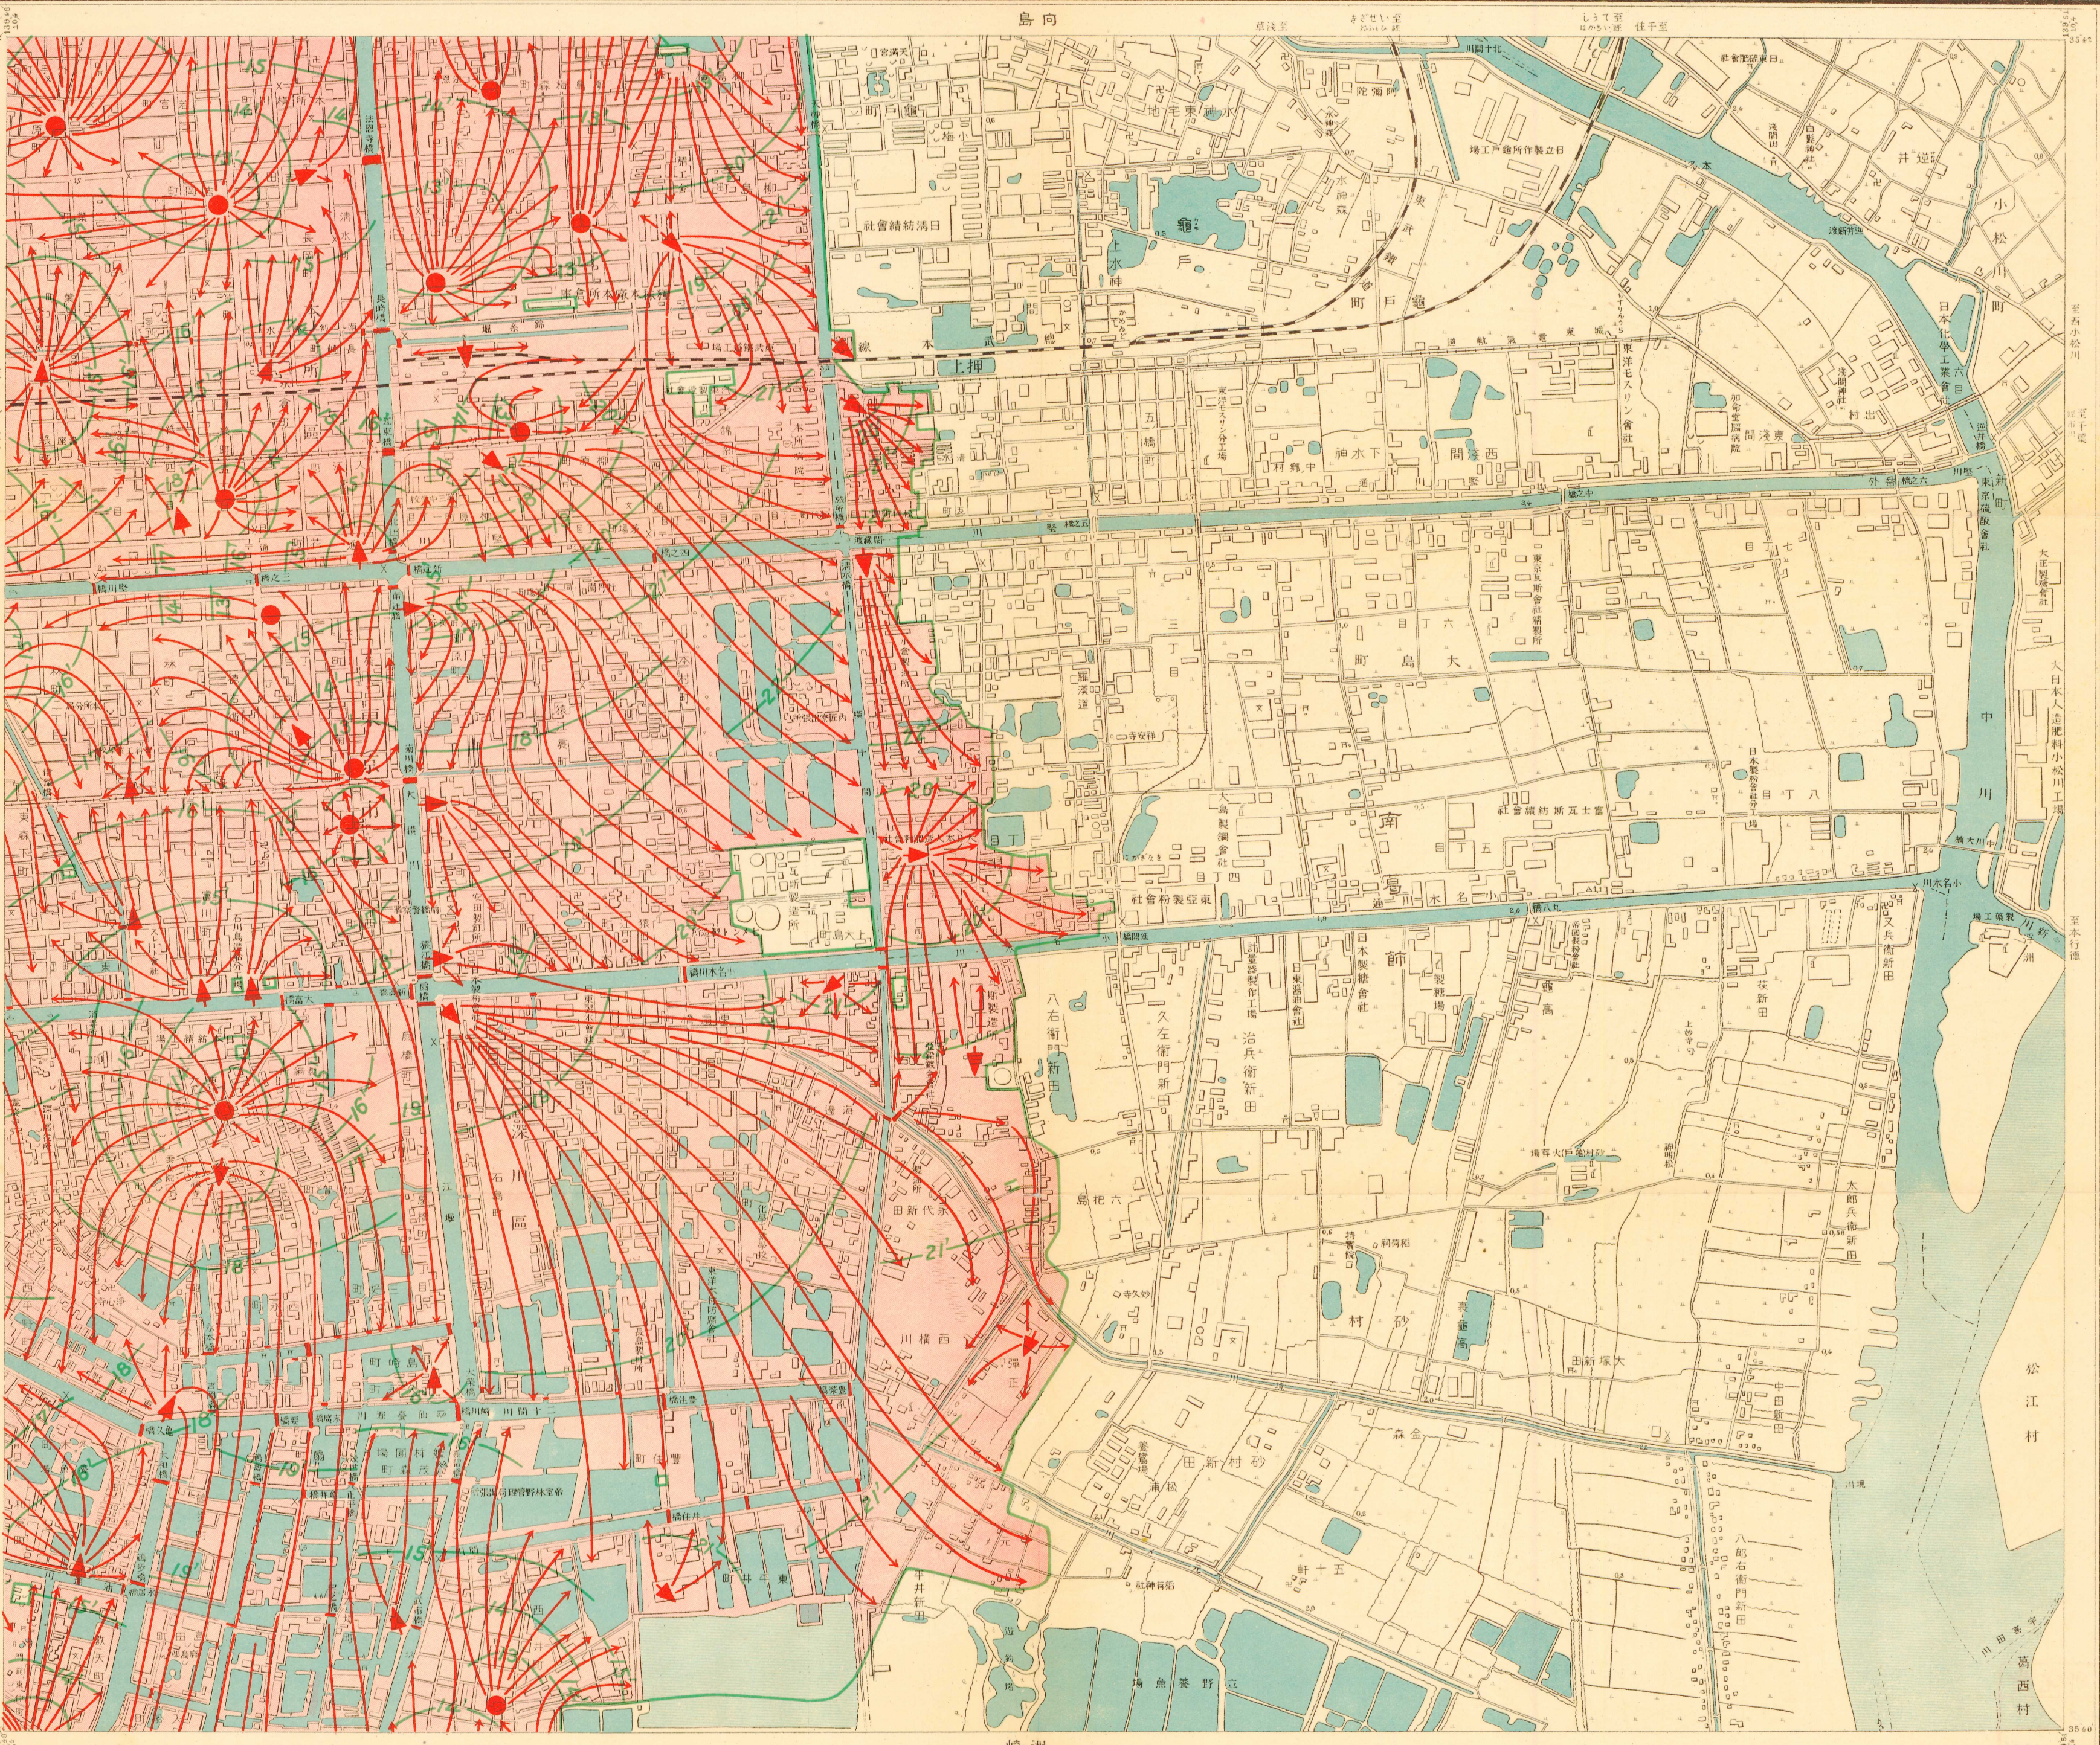

田船早	野上	島向
谷四	橋本日	川深
田三	橋新	崎洲

川 深

陸地測量部復製認可濟

東京市火災動態地圖

大正十三年八月二十八日印刷
同 年九月一日發行

編輯及發行者文部省震災豫防調査會

印刷所 小林印刷所

印刷所 小林印刷所

崎洲