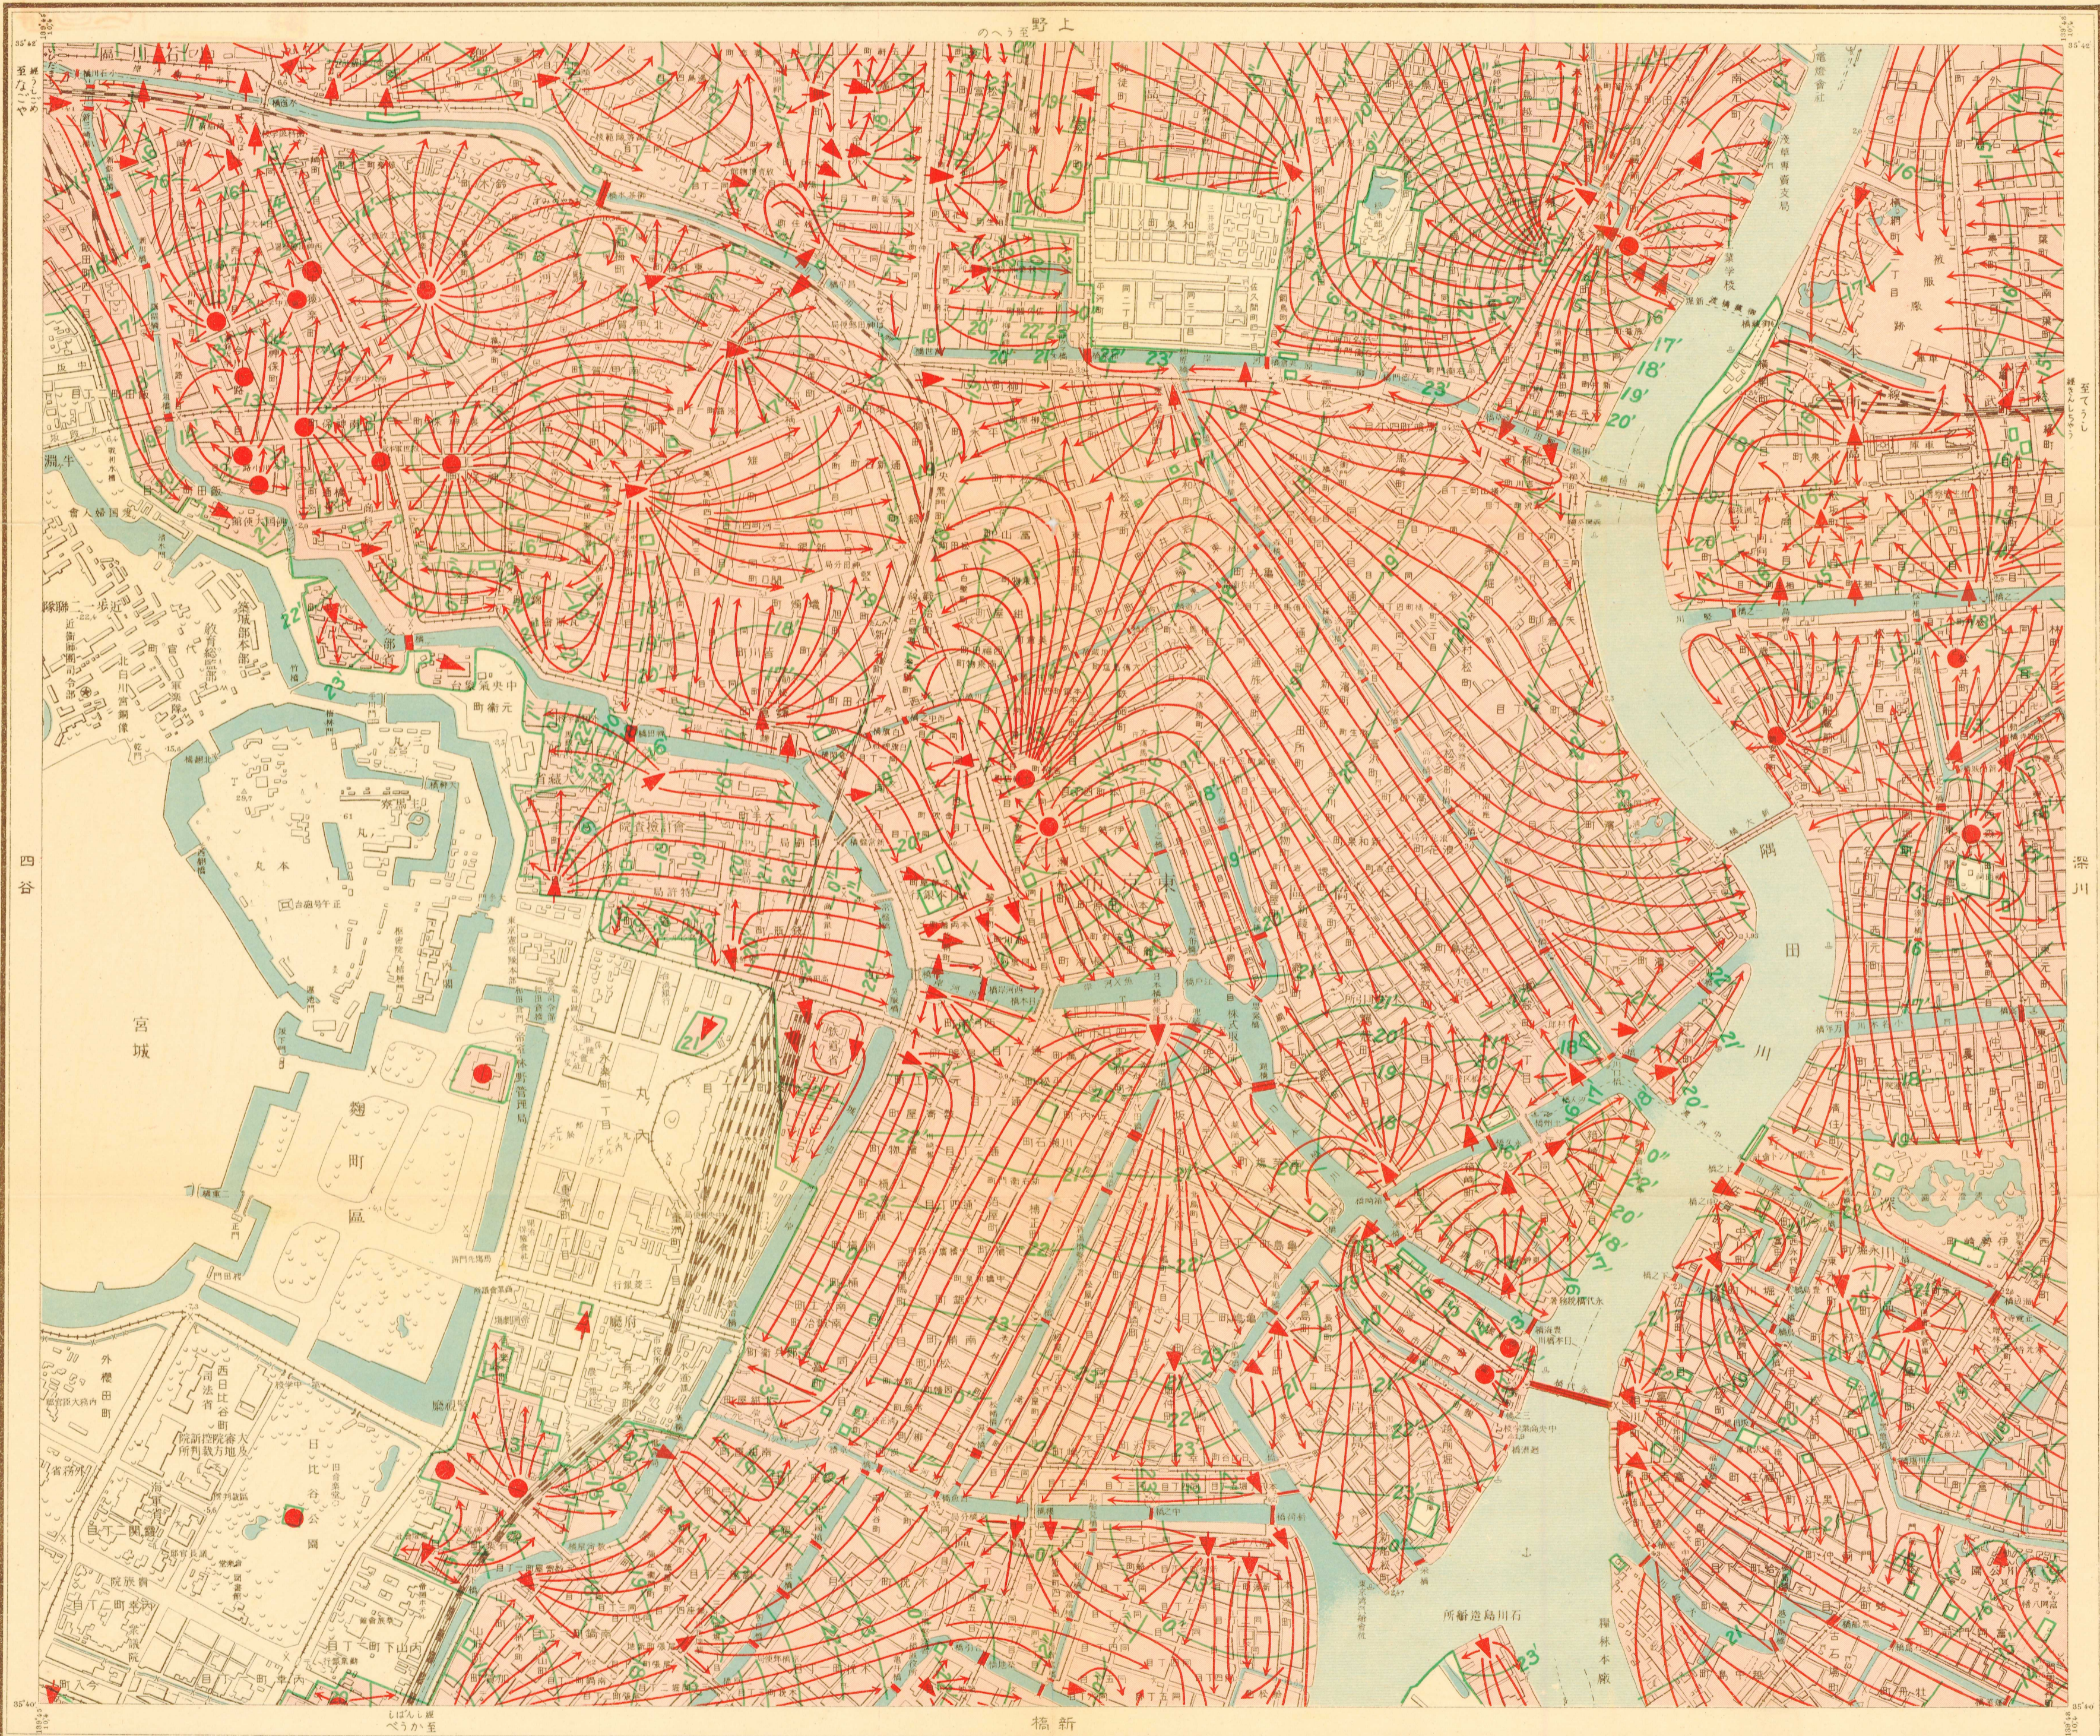

橋本日

田稻早	野上	島向
谷四	橋本日	川深
田三	橋新	崎洲

陸地測量部複製認可済

東京市火災動態地図

大正十三年八月二十八日印刷
同 年九月一日發行

編輯及發行者文部省震災豫防調査會

印刷所 小林印刷所

印刷所 小林印刷所