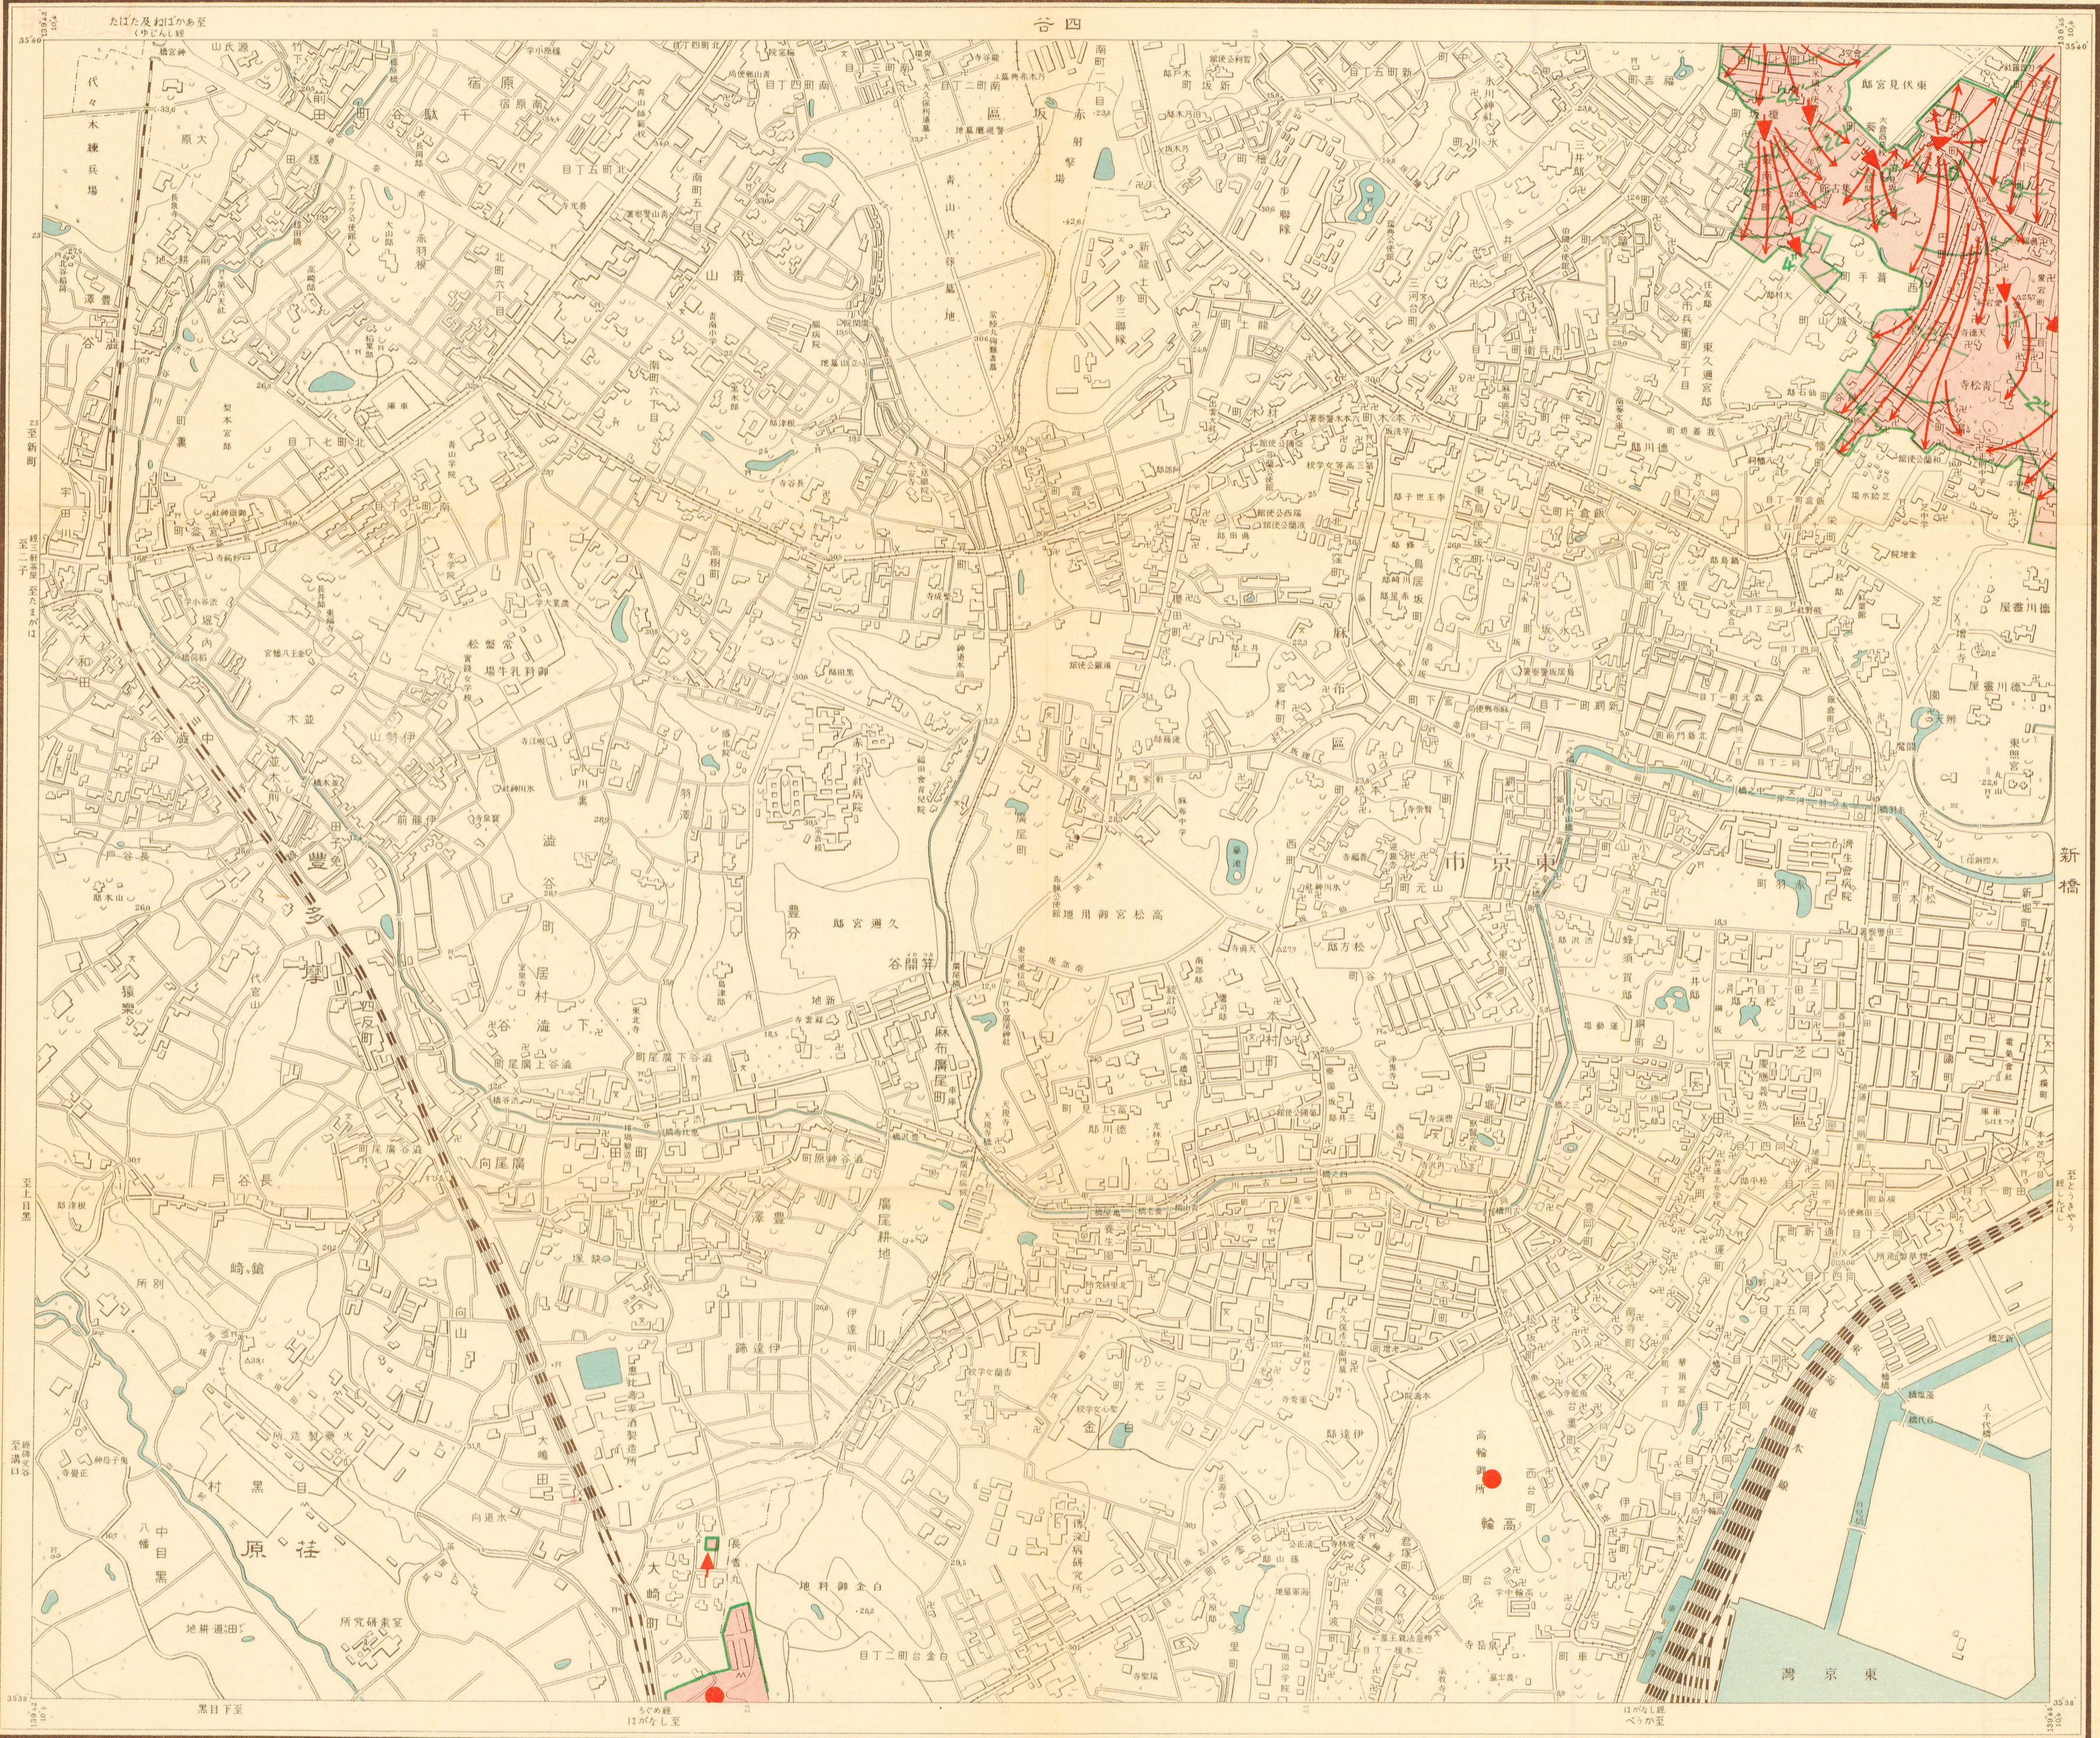

田箱早	野上	島向
谷四	橋本日	川深
田三	橋新	崎洲

田三

谷四

陸地測量部複製認可済

東京市火災動態地圖

大正十三年八月二十八日印刷
同 年九月一日發行

編輯及發行者文部省震災豫防調査會

印刷者小林又七