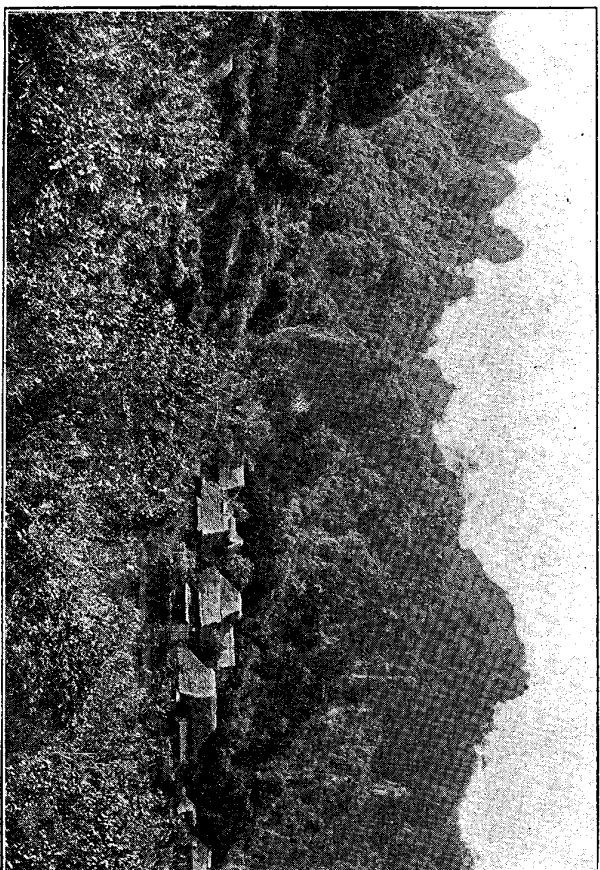

第三圖 岩屋觀音ヲ南方ヨリ望ム、塊泥岩地ノ丘陵ノ山腹ニ岩ヲ穿テ觀音堂ヲ祀ル

第一圖 松原海岸ヨリ東ニ山路留無及(左)山盛飯及(右)望ヲ

第四圖 本城川中流廣平附近ノ塊泥岩ノ侵蝕峯ヲ示ス。

第二圖 第一切ノ海岸ヨリ北ニ山盛飯ヲ望ム