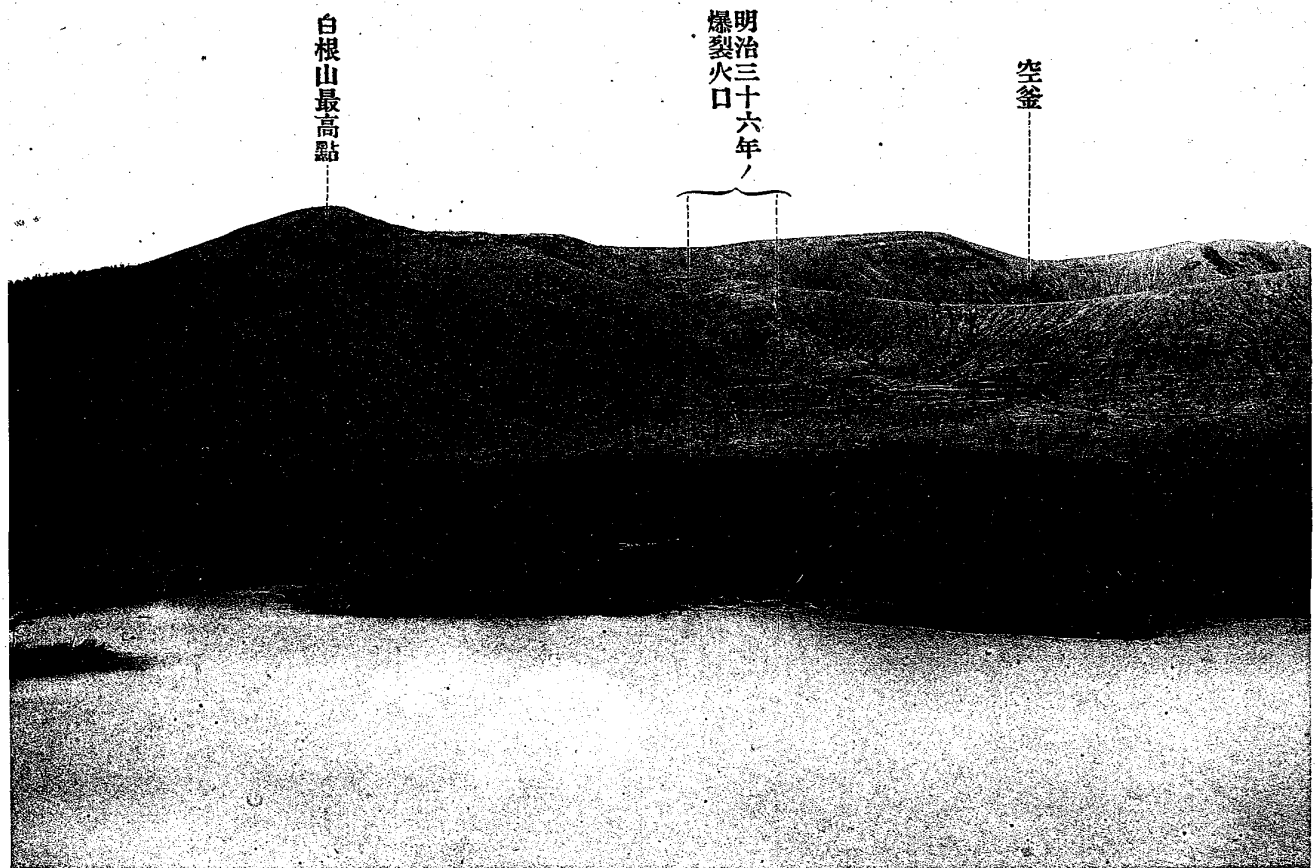

第 三 版 圖 解

第三版圖解

(第一圖) 白根山火口壁南部ヨリ南ニ元白根ヲ望ム

(第二圖) 弓池ノ南側ヨリ北方ヲ望ム

Fig. 1.—Moto-Shirané viewed southwards from the Top of Shirané.

Fig. 2.—Yumi-ike Pond, a Recent Pit viewed from its South Margin.