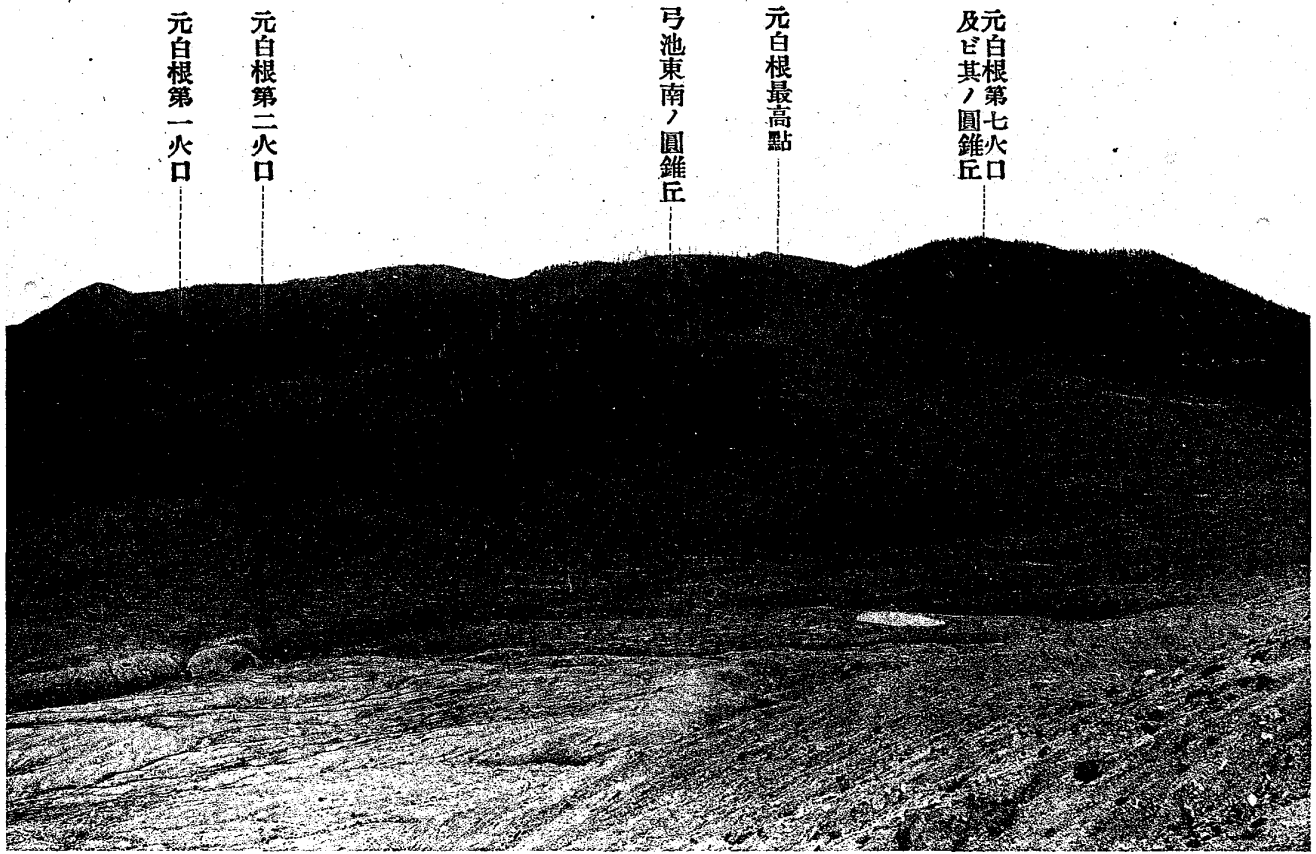

第 三 版 圖 解

第三版圖解

(第一圖) 白根山火口壁南部ヨリ南ニ元白根ヲ望ム

(第二圖) 弓池ノ南側ヨリ北方ヲ望ム

Fig. 1.—Moto-Shirané viewed southwards from the Top of Shirané.

Fig. 2.—Yumi-ike Pond, a Recent Pit viewed from its South Margin.