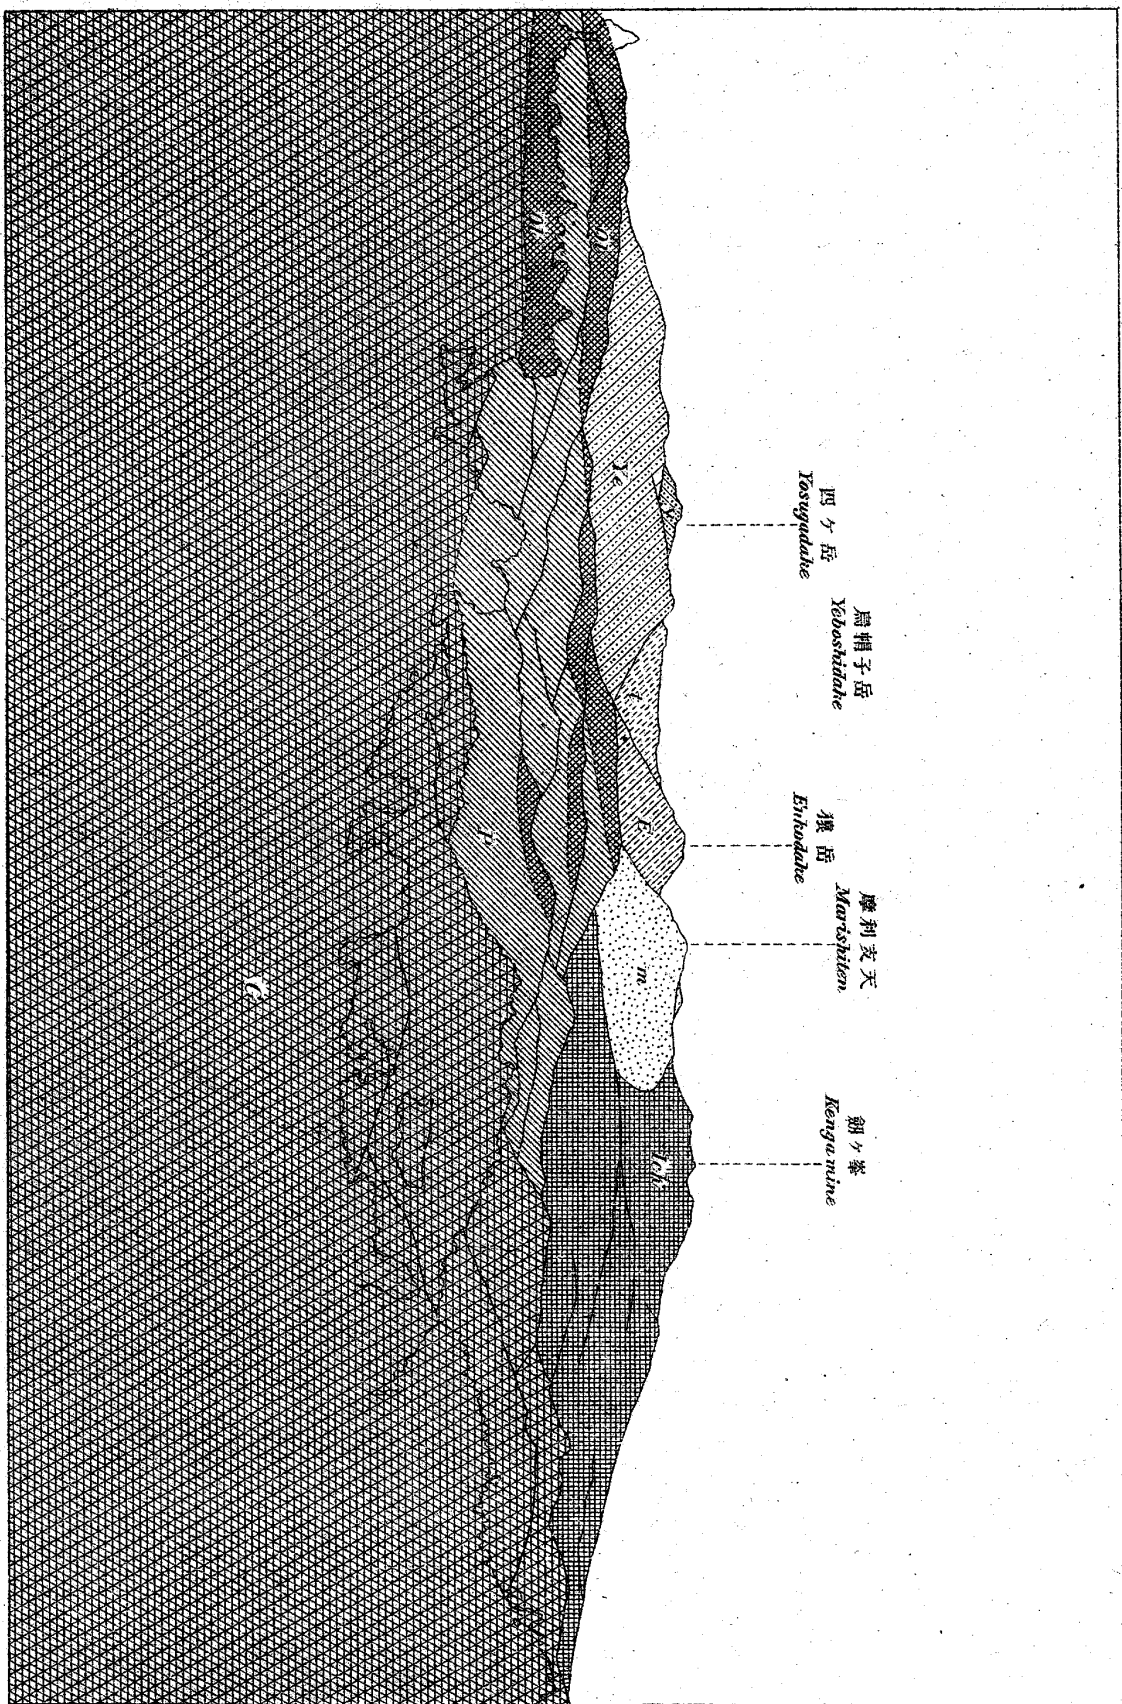

第一版圖解

第一版 圖 解

飛驒高山町ノ北方ニ起伏スル丘上ヨリ東ニ乘鞍火山群ヲ撮影セルモノニシテ、一ノ池

火山、摩利支天火山、猿火口丘、烏帽子岳（外輪山）及四ヶ岳、火口丘等一望ノ中ニ在リ

- 黒帽子岳燧岩
- 四ヶ岳燧岩
- 襷ヶ池燧岩
- 燧岩燧岩
- 摩利支天燧岩
- 一ヶ池燧岩
- 最古期燧岩
- 花崗岩類
- 太古層