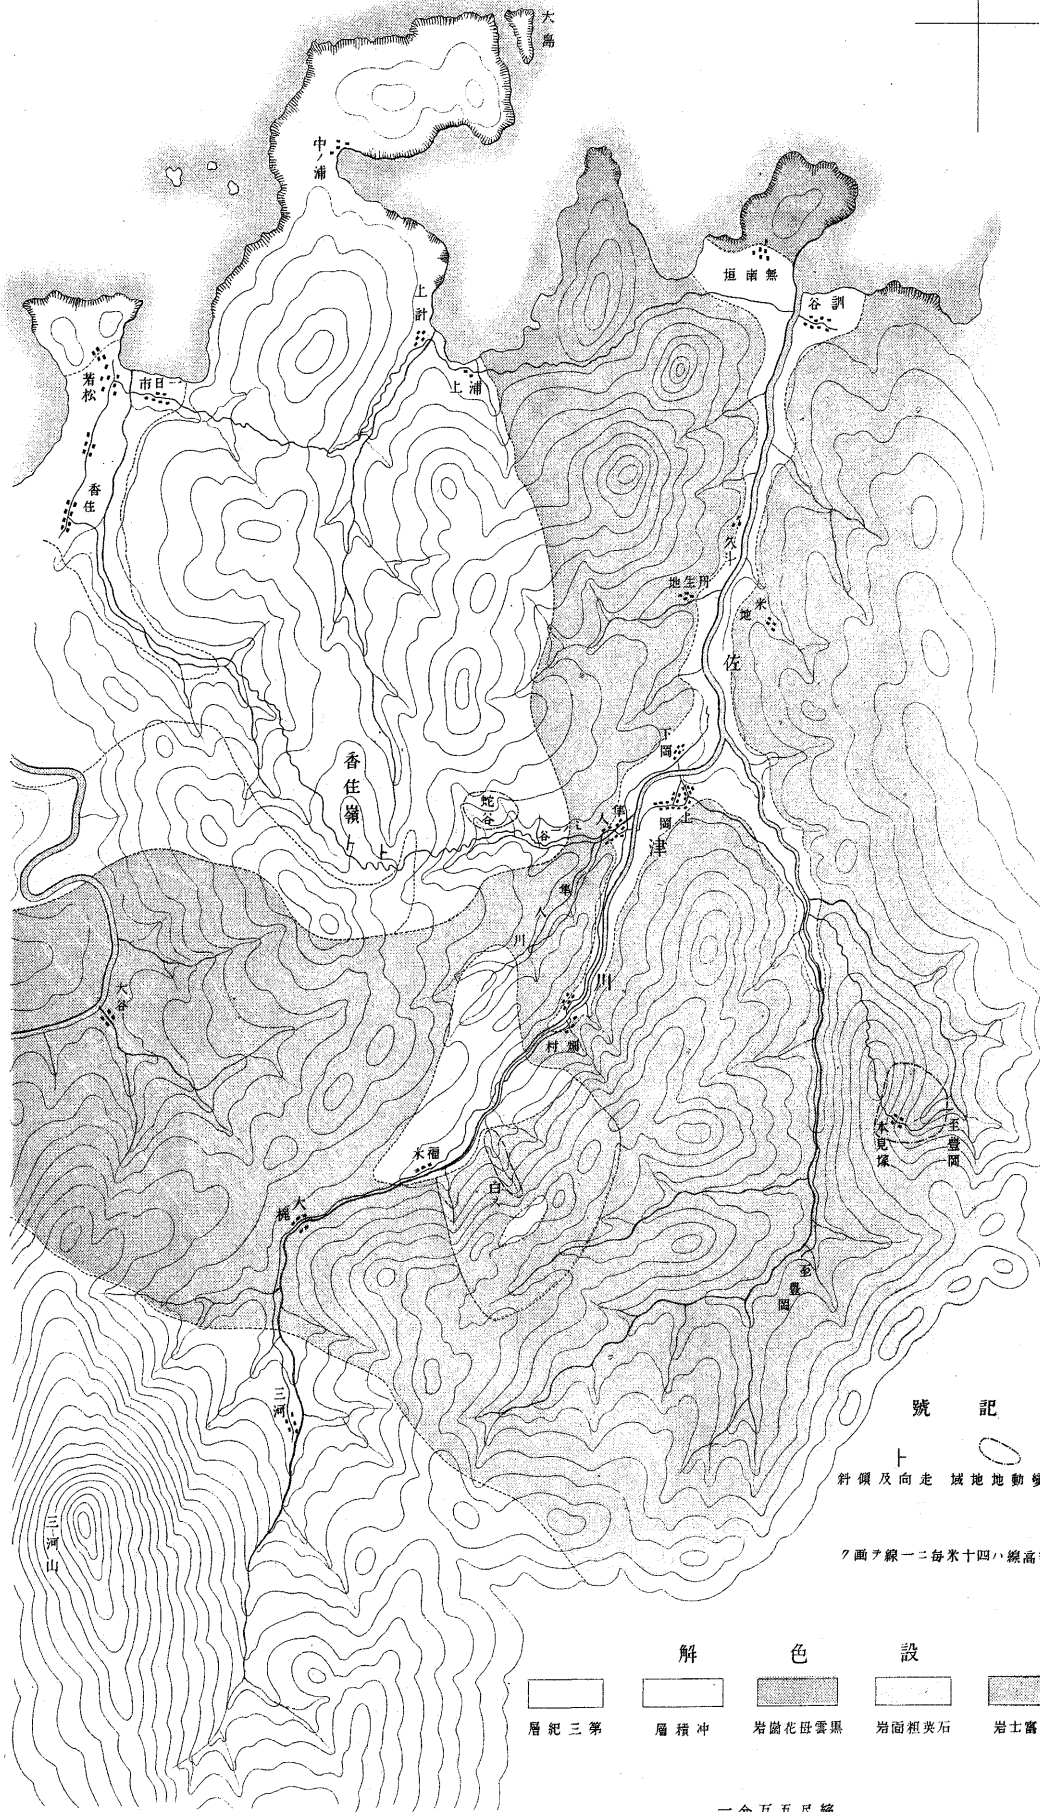

兵庫縣與佐津村變動地及附近地質圖

記號

斜傾及向走 滅地地動變

7画ノ線一二毎米十四、線高等

解 色 設

-   
 層紀三第
-   
 層積冲
-   
 岩崗花母雲黒
-   
 岩面粗英石
-   
 岩土腐石塵

一分五尺縮

畑村字白ス變動地形及ビ断面圖

断面 y x

縮尺一万分一

等高線ハ約二十米毎ニ一線ヲ面ク

隼人村字蛇谷變動地形及断面圖

断面 y x