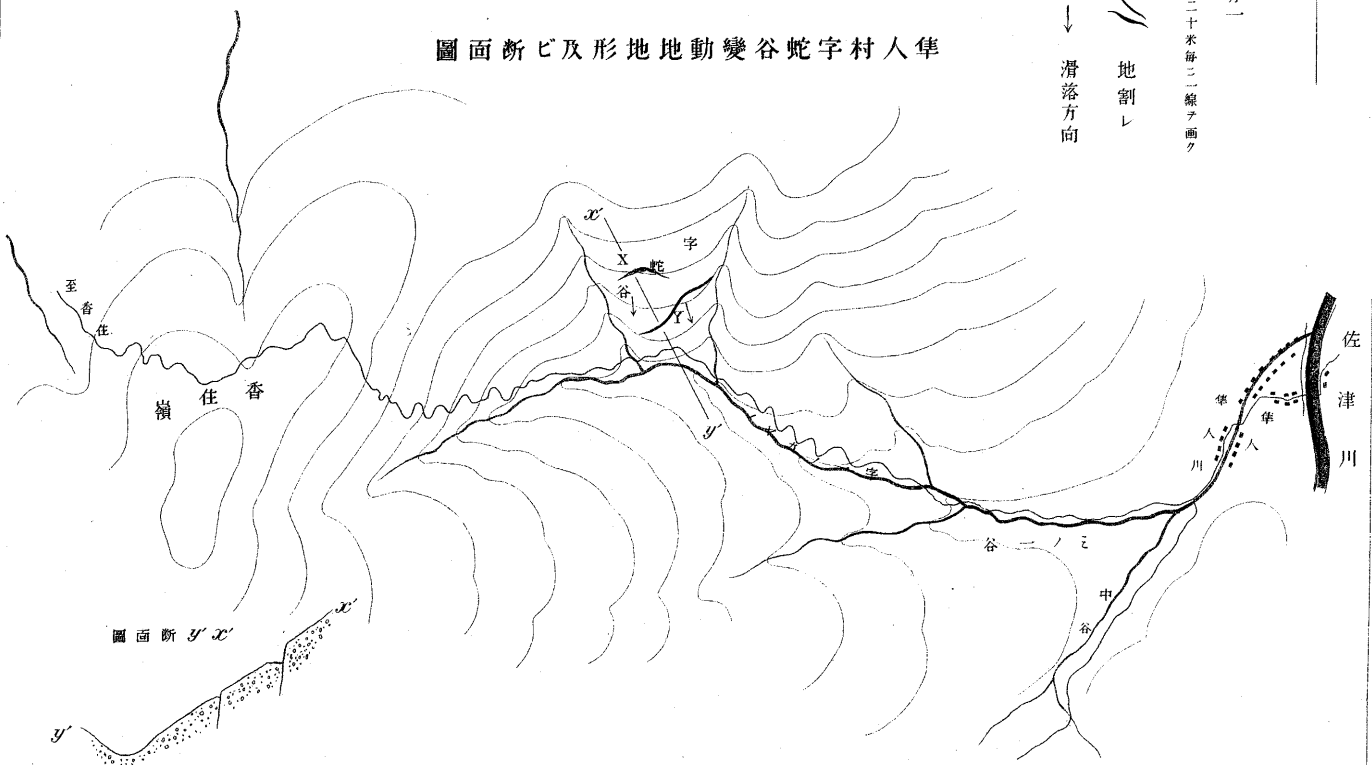

兵庫縣與佐津村變動地及附近地質圖

記號

斜傾及向走 滅地地動變

7画ノ線一二毎米十四、線高等

解 色 設

-   
 層紀三第
-   
 層積冲
-   
 岩崗花母雲黒
-   
 岩面粗英石
-   
 岩土腐石塵

一分五尺縮

畑村字白ス變動地形及ビ断面圖

断面 y x

縮尺一万分一

等高線ハ約二十米毎ニ一線ヲ面ク

隼人村字蛇谷變動地形及断面圖

断面 y x