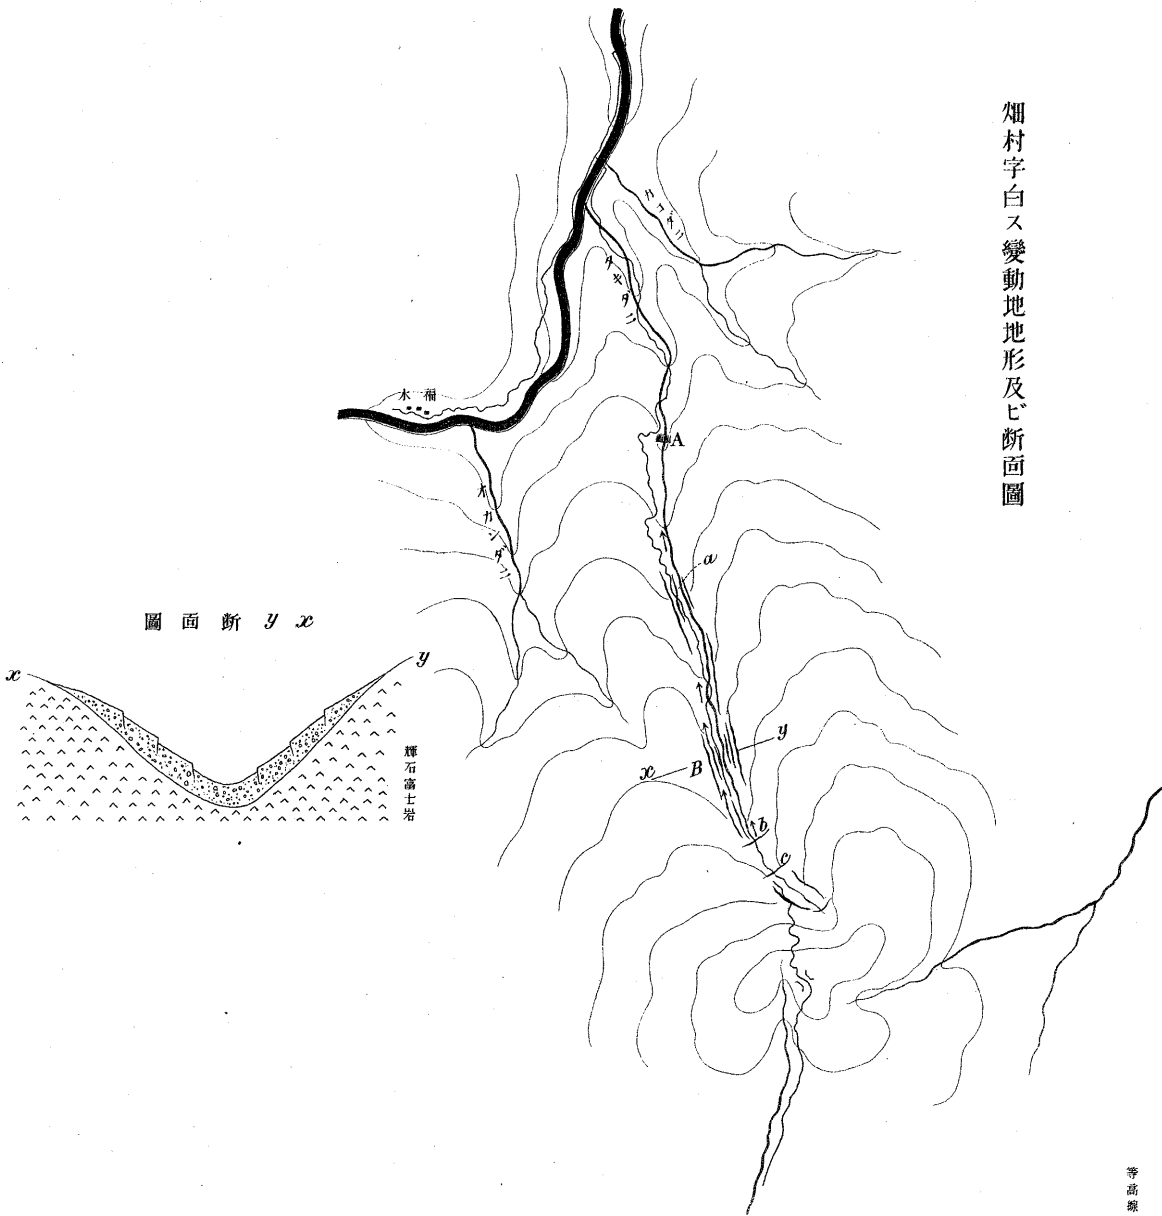

兵庫縣與佐津村變動地及附近地質圖

記號

斜傾及向走 滅地地動變

7画ノ線一二毎米十四、線高等

解 色 設

-   
 層紀三第
-   
 層積冲
-   
 岩崗花母雲黒
-   
 岩面粗英石
-   
 岩土腐石塵

一分五尺縮

畑村字白ス變動地形及ビ断面圖

断面 y x

縮尺一万分一

等高線ハ約二十米毎ニ一線ヲ面ク

隼人村字蛇谷變動地形及断面圖

断面 y x