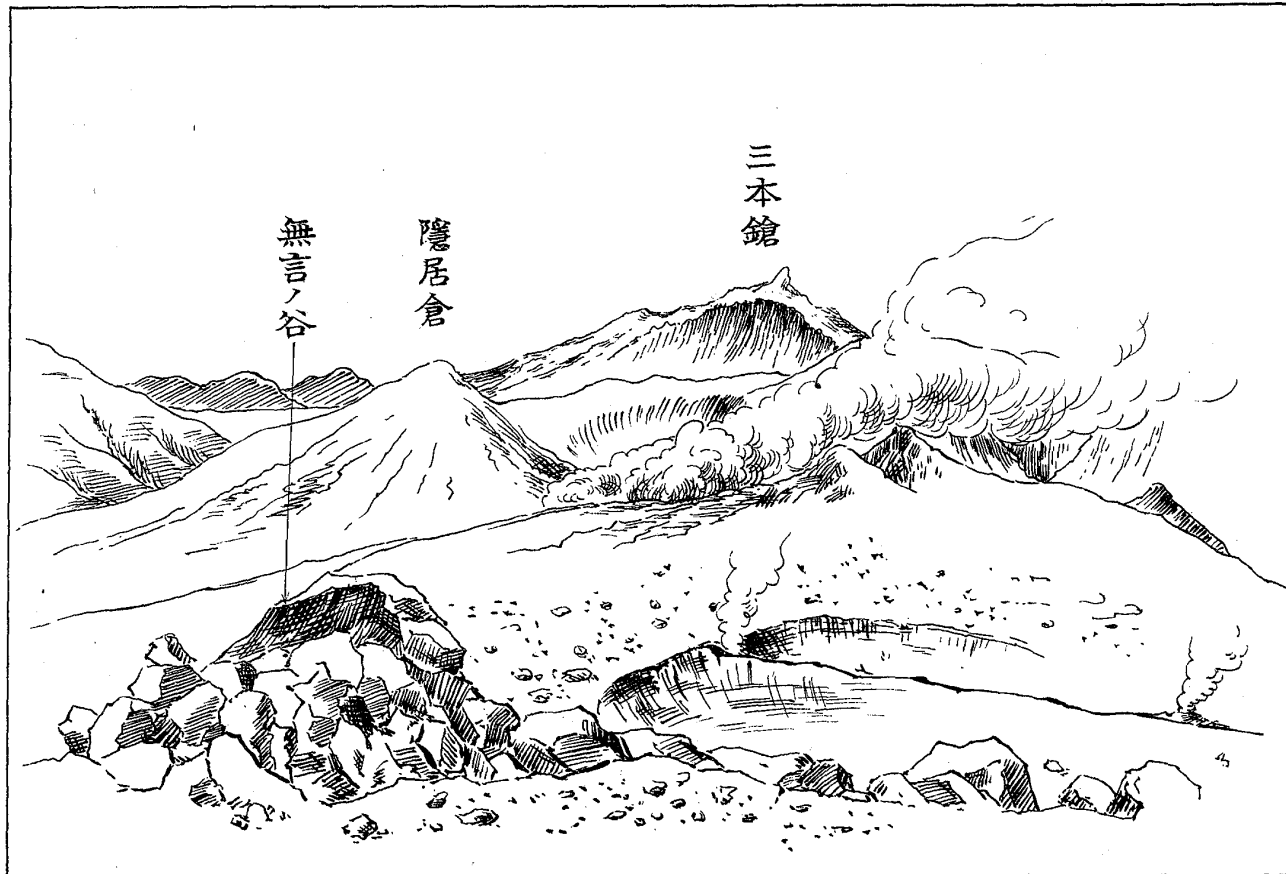

(乙) 版 十 第

(丙) 版 十 第

△望ヲ口火山白茶リヨ上頂山湯高