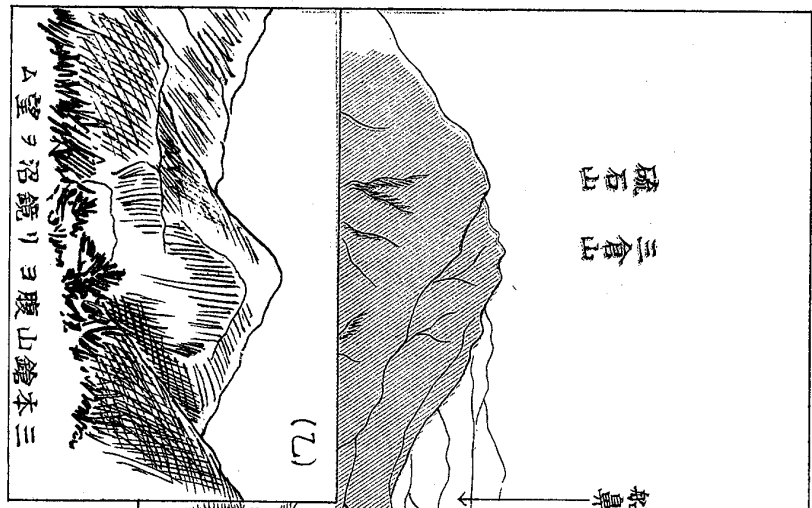

磯山
白川鑛房
猪苗代湖
安積布引
大白森
磐梯山
小白森
二股山
鏡山
大戸嶽
旭山
小野山
高倉山
大川
博士山
十字原
門谷川
船鼻
三倉山
硫石山

三本鎗ヨリ北方ヲ望ム

富士富英石
黒花
雲崗岩
母岩
鎗本三燧岩
大白森
大白燧
小旭燧
森山岩

(乙)
三本鎗山腹ヨリ望ム