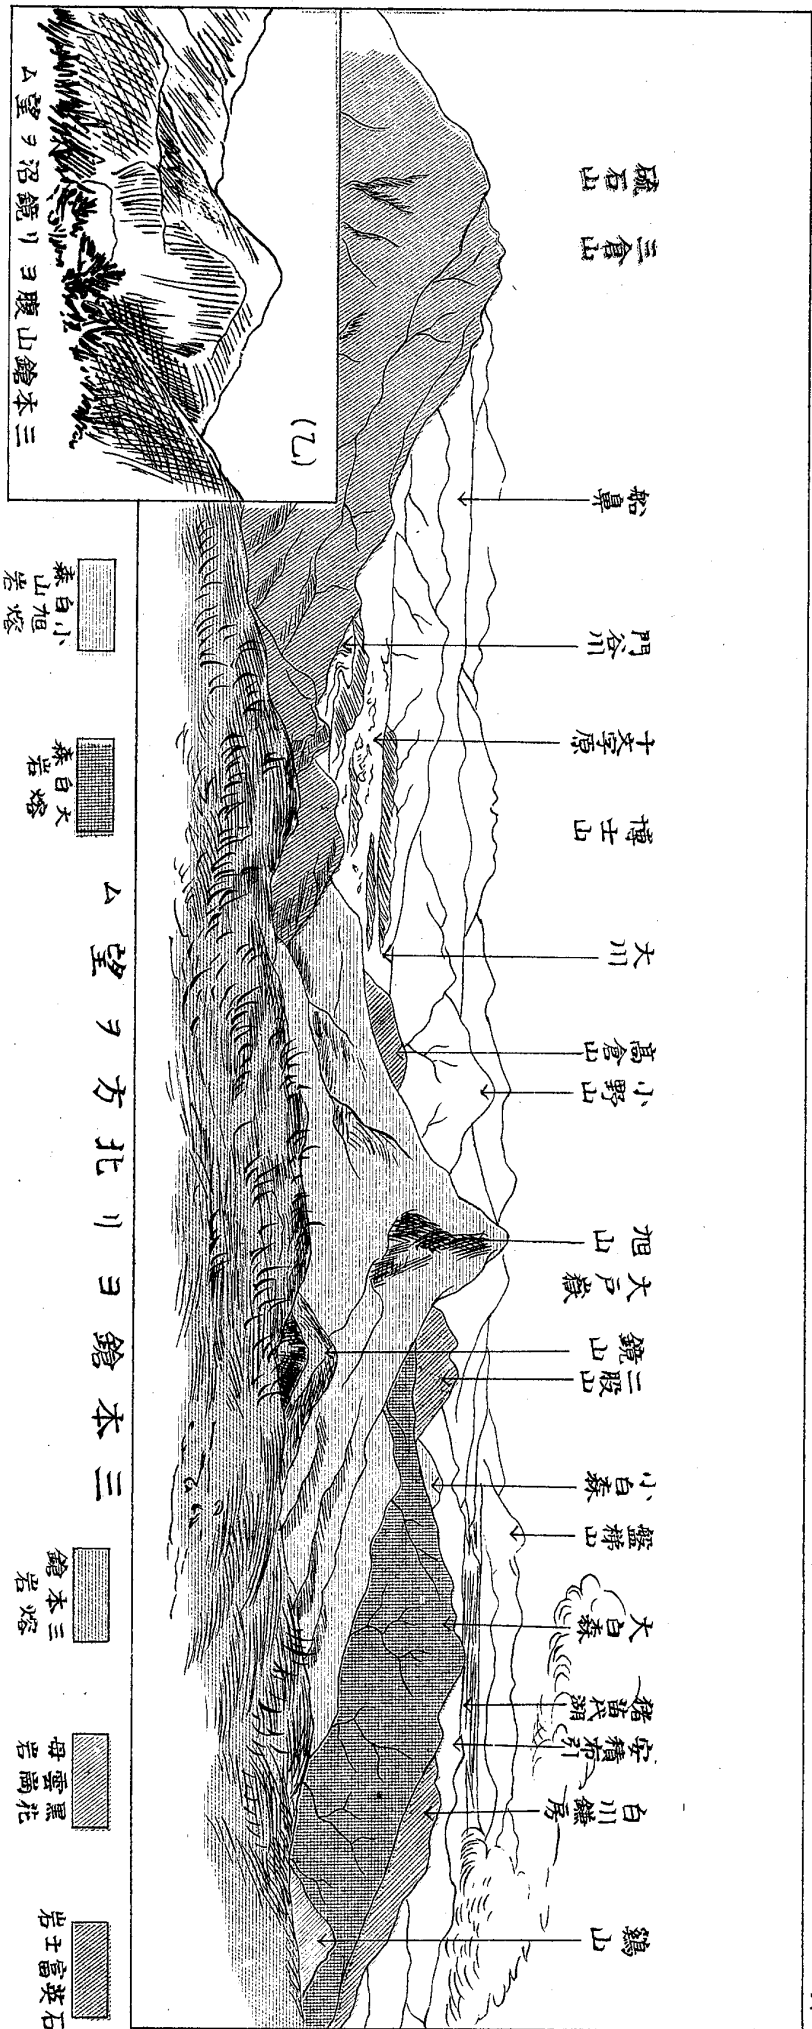

白川城跡ヨリ鎌房旭那須諸火山望ム

山
 茶
 鏡本三
 南月山
 旭山
 小白森

灰山火
 若士宿茶石
 岩窟

(甲) 版貳第

七八第三紀層

△ 望ヲ山火諸ノ股ニ及森白房鎌リヨ引布川白

(乙) 版貳第

七八第三紀層

△ 望ヲ山火ノ股ニ房鎌倉高旭リヨ原楢

磯山
白川鑛房
猪苗代湖
安積布引
大白森
磐梯山
小白森
二股山
鏡山
大戸嶽
旭山
小野山
高倉山
大川
博士山
十字原
門谷川
船鼻
三倉山
硫石山

三本鎗ヨリ北方ヲ望ム

富士富英石
黒花
雲崗岩
母岩
鎗本三燧岩
大白森
大白燧
小旭燧
森山岩

(乙)
三本鎗山腹ヨリ望ム

旭山

鏡山

甲子山

三本鎗

吹掛曾根ヨリ旭山ヲ望ム

- △ 望リヨ方南ヲ山火須那
- 倉大 中 岩塔塊集
 - 門沙 毘 岩塔
 - 山白 茶 岩塔
 - 山月 南 岩塔
 - 層紀三第
 - 灰山火
 - 岩士富英石
 - 岩崗花

(甲) 版六第

△望ヲ山火須那リヨ野茅ノ間本湯須那地谷廣

(乙) 版六第

△望ヲ山火同リヨ傍近澤北

灰山火