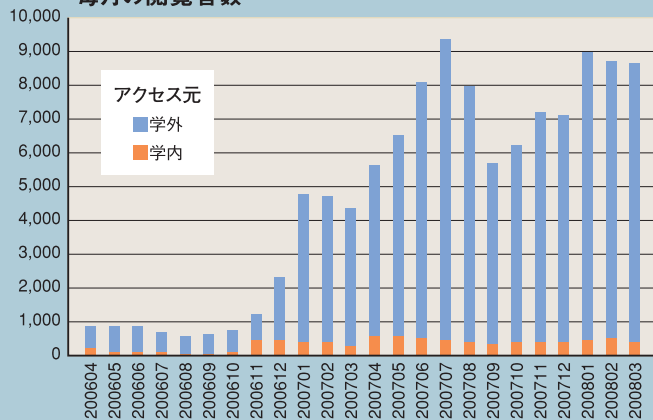

図書館の窓

2008.7

【学術機関リポジトリとは】
学内で生み出される研究成果をインターネット経由で世界に発信するシステムです。

学術文献の新たな流通手段

学術機関リポジトリ

<http://repository.dl.itc.u-tokyo.ac.jp/>

あなたの博士論文・修士論文を、世界の研究者に届けます。

学位論文を電子化公開するメリット

リポジトリに登録すると、インターネット経由で誰でも閲覧できるようになります。また、各種情報検索システムから探すこともできます (Googleなど)。

これまで博士論文は、国立国会図書館と総合図書館に各1冊保管されてきただけなので、閲覧しにくい状況でした。

リポジトリに登録することによって、多くの方の目に留まる機会が格段に向上します。

学外から毎月1万名近くの方々がリポジトリにアクセスしています。

学位論文を登録するには

■ 必要なもの

- 申込書と、学位論文の電子ファイル。
- ※申込書には、論文指導教員の承認が必要です。また、電子ファイルがない場合は、ご相談ください。

■ 登録方法

申込書の入手先や、登録手順については、以下のURLをご参照ください。

<http://repository.dl.itc.u-tokyo.ac.jp/document.html>

毎月の閲覧者数

お問い合わせ先