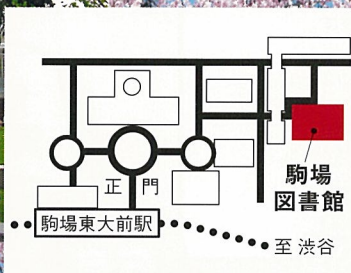

図書館の窓

2009.4

ようこそ東京大学へ!

図書館はみなさんの学生生活をお手伝いします

駒場図書館

1年生の皆さんは
まず駒場図書館に
いらしてください。

2004年開館。
柏キャンパスの中心的な
図書館です。

柏図書館