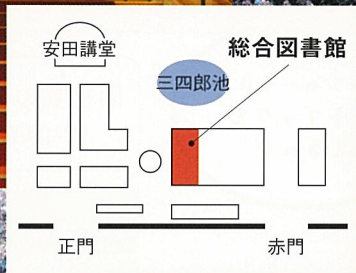

総合図書館

東京大学には総合、駒場、柏の3館のほか、
各学部や研究所に34の図書館・図書室
があり、それぞれで専門的な資料がご利
用いただけます。

東京大学全体の蔵書数は約870万冊。国内の大学図書館では最大です!

学生証で入館と
貸出ができます

図書館のホームページを
ご覧ください

東京大学 図書館

検索

CLICK!

利用説明会を
開催しています

詳細は裏面