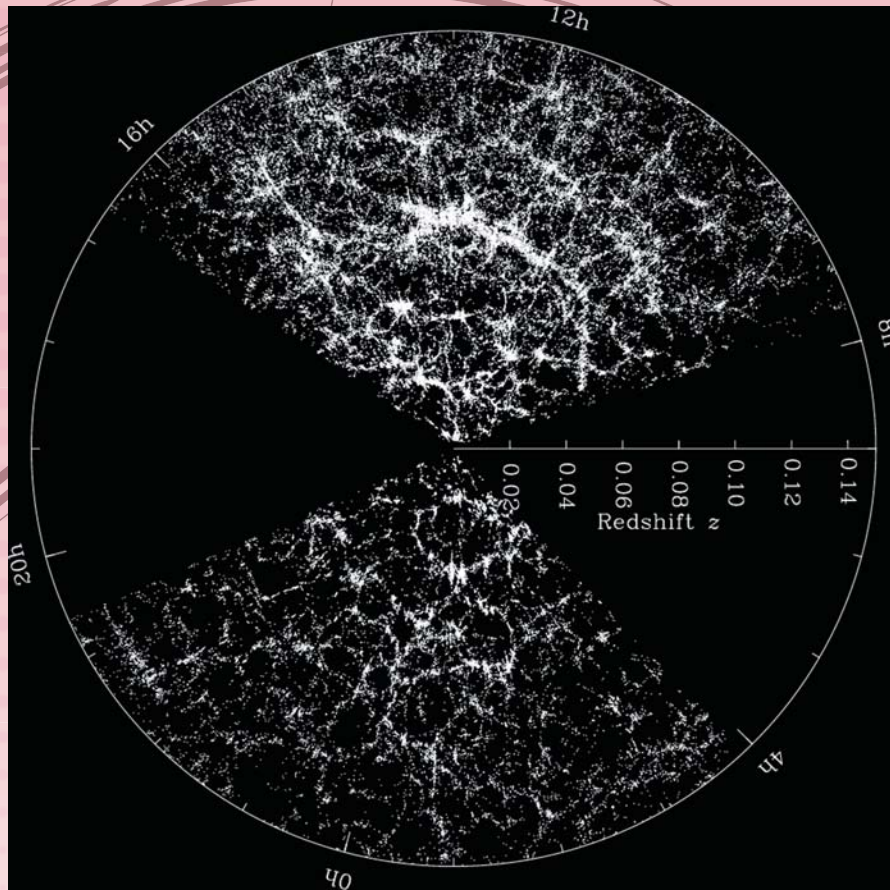

# 東京大学理学系研究科・理学部ニュース

2008年9月号 40巻3号

<http://www.s.u-tokyo.ac.jp/>

穴あきアルミ板から夜空のムコウを見る  
～発掘 理学の宝物より～

a: スローンデジタルスカイサーベイによる宇宙地図

b: スローンデジタルスカイサーベイの看板

c: 640本の光ファイバーにつながれた穴あきアルミ板

～発掘 理学の宝物より～