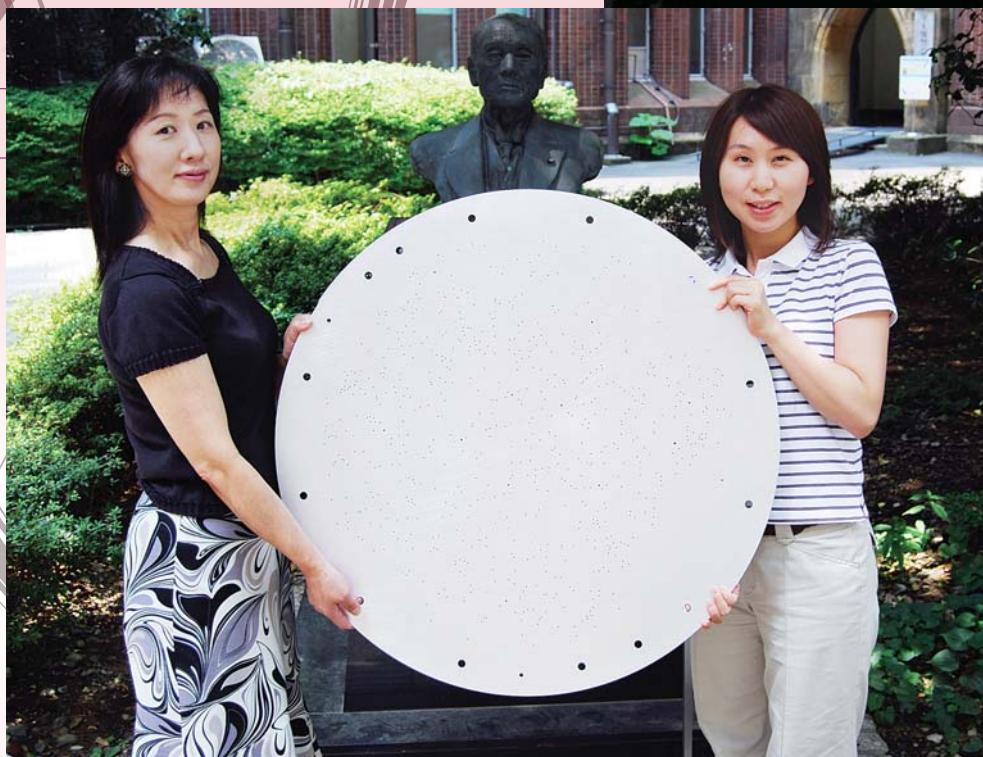

# 東京大学理学系研究科・理学部ニュース

2008年9月号 40巻3号

<http://www.s.u-tokyo.ac.jp/>

穴あきアルミ板から夜空のムコウを見る  
～発掘 理学の宝物より～

a: スローンデジタルスカイサーベイによる宇宙地図

b: スローンデジタルスカイサーベイの看板

c: 640本の光ファイバーにつながれた穴あきアルミ板

～発掘 理学の宝物より～