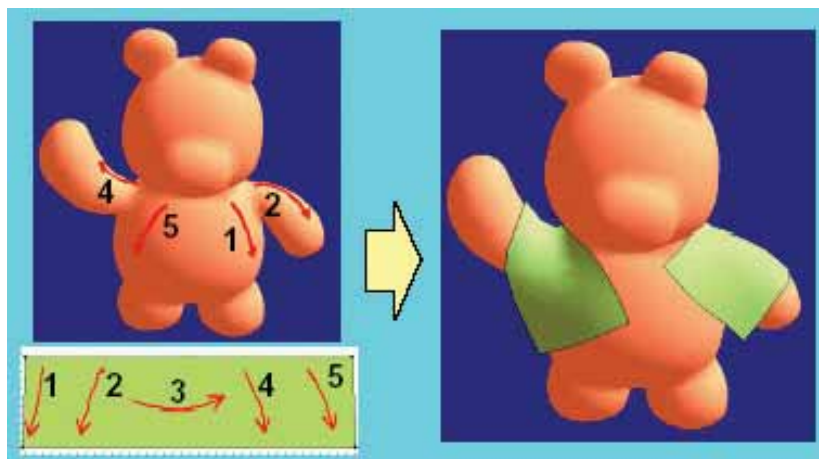

東京大学 理学系研究科・理学部ニュース

35巻6号 2004年3月19日発行

<http://www.s.u-tokyo.ac.jp/>

理学系研究科・理学部ホームページ
<http://www.s.u-tokyo.ac.jp>
と連携しています。

木曾観測所、朝焼けを背景にしたシュミット望遠鏡ドーム。

(関連記事 → 本誌 P.10)

五十嵐健夫講師が開発した3次元モデリングおよびペインティングソフト「SmoothTeddy」

五十嵐健夫講師が提案する3次元CGキャラクターに衣服を着せるためのインターフェース。
詳しくは本誌12ページ参照。