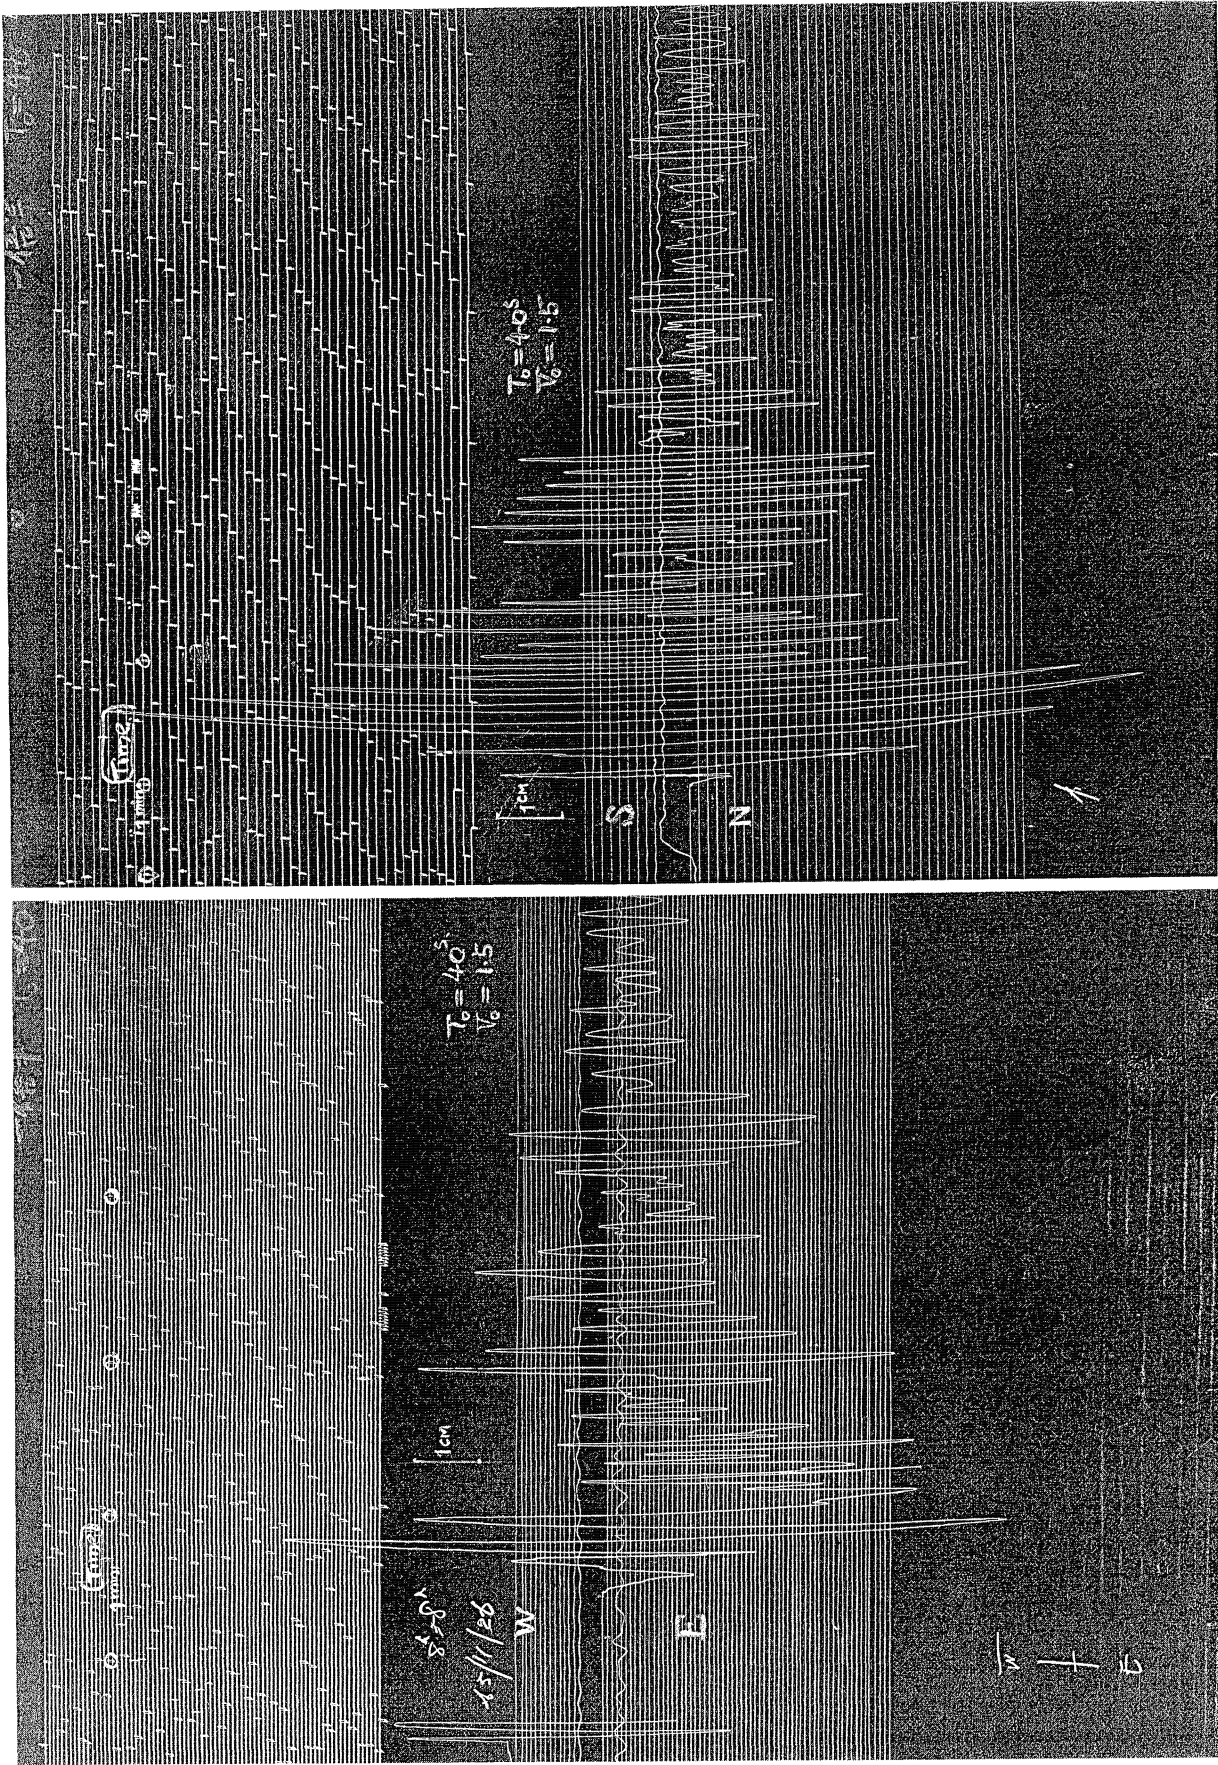

表 1. 地震記象データの例 (1923 年 9 月 1 日のデータ)

film.case	原記録	year.no	year	month	date.on	date.off	time.on	time.off	観測地点	地震計型	地震計名	成分	倍率	備考
195	249	1923-3055	1923	09	01		09:26:--		耐震家屋		微動計	NS	x120	関東大震災
195	249	1923-3056	1923	09	01		09:48:--		耐震家屋		微動計	EW	x120	関東大震災
195	249	1923-3057	1923	09	01		09:45:--		耐震家屋		一号	EW	x10	関東大震災
195	249	1923-3058	1923	09	01	01	10:59:--	14:--:--	教室		简单微動計	EW-NS	x100	関東大震災
195	249	1923-3059	1923	09	01		09:35:--		耐震家屋		Pantagraph	EW-NS	x20	関東大震災
195	249	1923-3060	1923	09	01		10:49:--		教室		一号	EW	x30	関東大震災
195	249	1923-3061	1923	09	01		10:37:--		教室		二号A	EW	x1.5	関東大震災
195	249	1923-3062	1923	09	01		10:35:--		教室		二号B	NS	x1.5	関東大震災
195	249	1923-3063	1923	09	01		10:58:--		教室		三号	NS	x10	関東大震災
195	249	1923-3064	1923	09	01	01	10:39:--	12:16:--	教室		二倍地震計	EW-NS-UD	x2	関東大震災 関東南部M=7.9 東京VI
195	249	1923-3065	1923	09	01		10:47:--	12:57:--	教室		強震計	EW-NS-UD	x1	関東大震災 関東南部M=7.9 東京VI
195	249	1923-3066	1923	09	01		10:47:--	12:57:--	教室		強震計	EW-NS-UD	x1	関東大震災 関東南部M=7.9 東京VI
195	249	1923-3067	1923	09	01	01		19:22:--	教室		二号B	NS	x1.5	関東大震災
195	249	1923-3068	1923	09	01	01	12:26:--	13:08:--	教室		二倍地震計	EW-NS-UD	x2	関東大震災 関東南部M=7.9 東京VI
195	249	1923-3069	1923	09	01	01			教室		強震計		水平x2 上下x3	関東大震災 11時58分の大震
195	249	1923-3070	1923	09	01	01			教室		普通地震計	EW-NS-UD	上下x30 水平x5	関東大震災 11時58分の大震
195	249	1923-3071	1923	09	01	01	14:24:--	21:56:--	教室		简单微動計			関東大震災 11時58分の大震
195	249	1923-3072	1923	09	01	01			水戸測候所		地動計	NS	x19.94	原紙:20倍
195	249	1923-3073	1923	09	01	01	07:58:--		筑波		二号	NS	x120	本震
195	249	1923-3074	1923	09	01	01	12:00:--	14:00:--	筑波		二号	NS	x120	地震
195	249	1923-3075	1923	09	01	02	14:10:--	04:33:--	筑波		二号	NS	x120	地震
195	249	1923-3080	1923	09	01	01	05:39:--	13:59:--	浅間山		微動計		x150	強震
195	249	1923-3081	1923	09	01	01	05:--:--	14:14:--	浅間山		简单微動計			強震
195	249	1923-3082	1923	09	01	01	05:47:--		浅間山		上下動計			強震
195	249	1923-3083	1923	09	01	01	14:11:--	17:50:--	浅間山		微動計		x150	余震
195	249	1923-3084	1923	09	01	01	14:17:--	17:53:--	浅間山		简单微動計			余震
195	249	1923-3085	1923	09	01	01	14:21:--	17:56:--	浅間山		上下動計			余震
195	249	1923-3086	1923	09	01	01	05:--:--	18:59:--	浅間山					強震
195	249	1923-3087	1923	09	01	02	17:53:--	05:41:--	浅間山		微動計		x150	
195	249	1923-3088	1923	09	01	02	17:56:--	05:44:--	浅間山		简单微動計			余震
195	249	1923-3089	1923	09	01	02	17:59:--	05:48:--	浅間山		上下動計			余震
195	249	1923-3098	1923	09	01	01	13:16:--	14:--:--	耐震家屋		二倍地震計			
195	249	1923-3099	1923	09	01	02	13:07:--	10:08:--	教室		強震計	EW-NS-UD	x1	
195	249	1923-3100	1923	09	01	02	17:47:--	09:20:--	教室		一号	EW	x30	
195	249	1923-3101	1923	09	01	02	22:07:--	10:22:--	教室		简单微動計	N-S		
195	249	1923-3102	1923	09	01	02	17:58:--	10:45:--			二倍地震計			
195	249	1923-3104	1923	09	01	02		9:36:--	教室		二号A			地震
195	249	1923-3105	1923	09	01	02	19:36:--	9:49:--	教室		二号B	NS	x1.5	地震
195	249	1923-3113	1923	09	01				浅間山		普通地震計			

表 2. 歴史地震記象の整理とフィルム化状況：1922-1954 年

図 4. 1930年11月26日北伊豆地震の水平動記象記録
観測点：地震学教室
地震計：大森式型2号A, 2号B, 倍率共に1.5