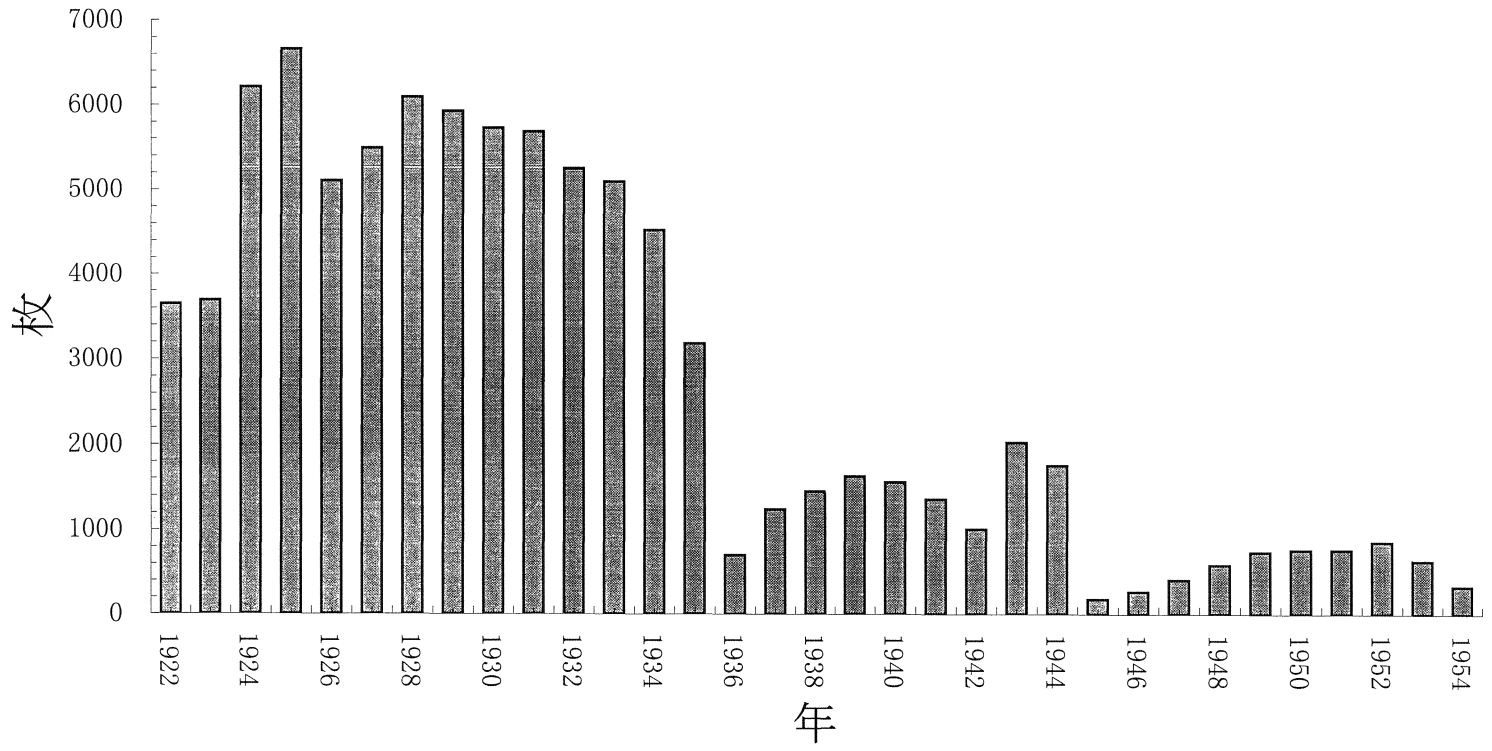

今回作業をした中で保存状態の良いものを記象記録の例として図4に示す(1930年11月26日の北伊豆地震の水平動記象記録)。表2は今回作業の年別記象記録の整理枚数とフィルム化済みの状況である。また表3は1922年から1954年までのフィルム化済みの記象記録のリスト1年分を1表にしたものである。縦軸を日付に, 横軸を月にした。○がついているのが, いずれかの観測点で記象記録がありフィルム化されているということである。

図 4. 1930年11月26日北伊豆地震の水平動記象記録
観測点：地震学教室
地震計：大森式型2号A, 2号B, 倍率共に1.5

表 2. 歴史地震記象の整理とフィルム化状況：1922-1954 年

年	枚数
1922	3,651
1923	3,689
1924	6,213
1925	6,662
1926	5,111
1927	5,493
1928	6,097
1929	5,931
1930	5,733
1931	5,689
1932	5,253
1933	5,104
1934	4,528
1935	3,188
1936	706
1937	1,245
1938	1,456
1939	1,627
1940	1,559
1941	1,363
1942	1,017
1943	2,030
1944	1,756
1945	184
1946	272
1947	413
1948	590
1949	745
1950	765
1951	767
1952	862
1953	640
1954	333